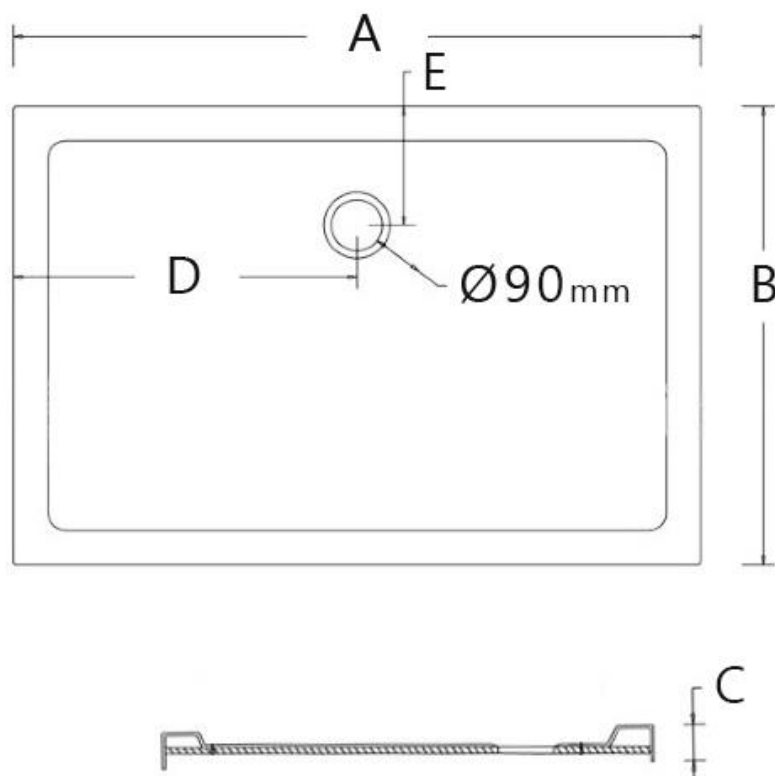

SCHEMA TECNICA

Modello: **Rettangolare**

Dimensione: **80x140**

Descrizione: Piatto doccia in Abs 80x140

- **Materiale** : termoplastico rivestito in ABS bianco
- **Colore** : bianco lucido
- **Larghezza bordo** : 6,5 cm
- **Resistenza**: Antiurto e Antigraffio
- **Installazione**: sopra pavimento o filo pavimento
- **Scarico**: 90 mm

Informazioni tecniche:

DESCRIZIONE	A	B	C	D	E
80x140	140 cm	80 cm	4 cm	70 cm	22 cm