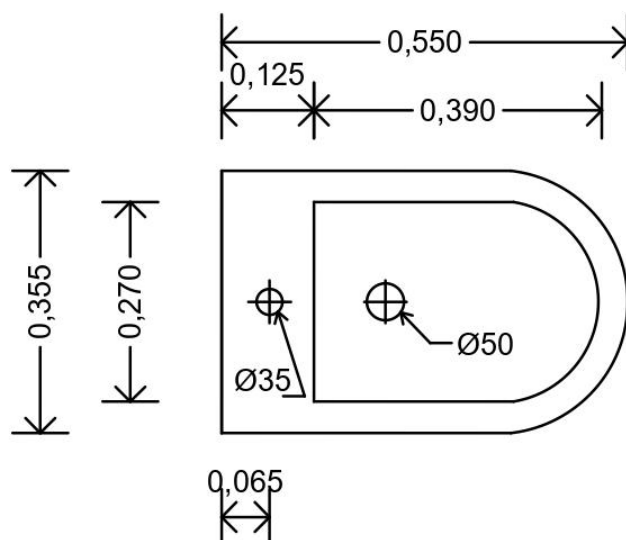

SCHEDA TECNICA

Modello: **CHIC**

Tipologia: Bidet filo muro a terra

Tipologia: Bidet filo muro a terra

Materiale: Ceramica

Colore: Bianco Lucido

Materiale sedile copri wc: termoidurente, con chiusura soft close

SCHEDA TECNICA

Modello: **CHIC**

Tipologia: Vaso filo muro a terra

Tipologia: Vaso filo muro a terra

Materiale: Ceramica

Colore: Bianco Lucido

Materiale sedile copri wc: termoindurente, con chiusura soft close