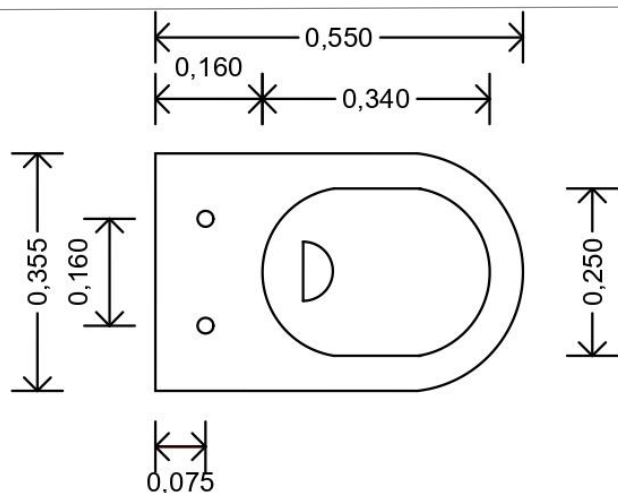

SCHEDA TECNICA

Modello: **CHIC**

Tipologia: Bidet filo muro a terra

Tipologia: Bidet filo muro a terra

Materiale: Ceramica

Colore: Bianco Lucido

Materiale sedile copri wc: termoidurente, con chiusura soft close

SCHEDA TECNICA

Modello: **CHIC**

Tipologia: Vaso filo muro a terra

Tipologia: Vaso filo muro a terra

Materiale: Ceramica

Colore: Bianco Lucido

Materiale sedile copri wc: termoindurente, con chiusura soft close