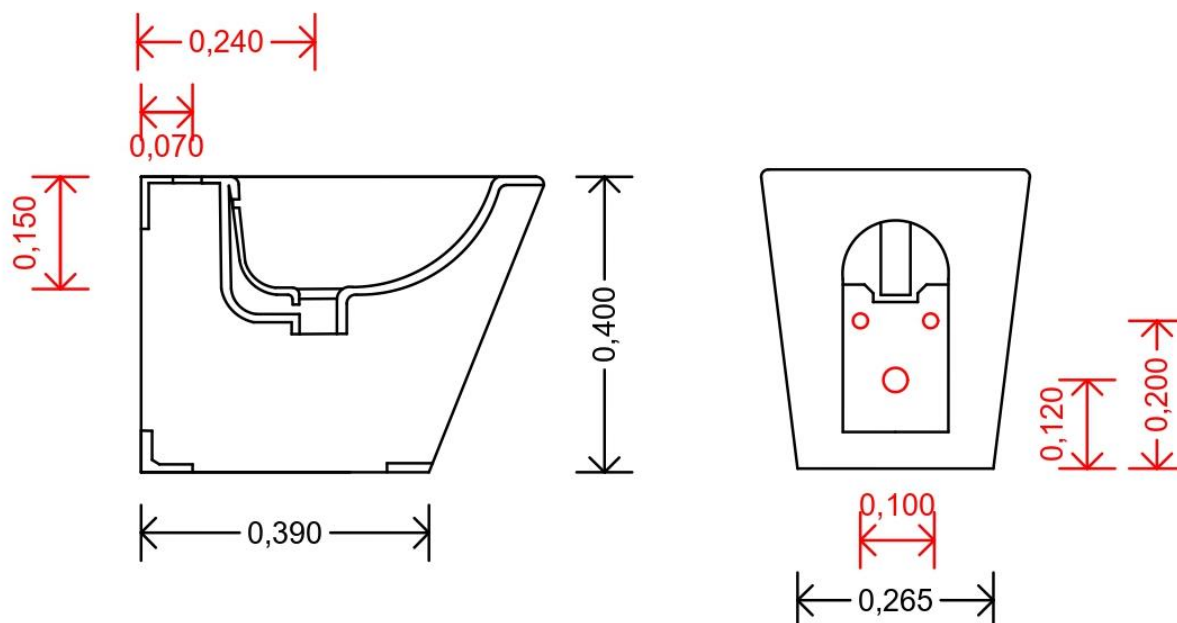

SCHEDA TECNICA

Modello: **CHIC**

Tipologia: Bidet filo muro a terra

Tipologia: Bidet filo muro a terra

Materiale: Ceramica

Colore: Bianco Lucido

Materiale sedile copri wc: termoidurente, con chiusura soft close

SCHEDA TECNICA

Modello: **CHIC**

Tipologia: Vaso filo muro a terra

Tipologia: Vaso filo muro a terra

Materiale: Ceramica

Colore: Bianco Lucido

Materiale sedile copri wc: termoindurente, con chiusura soft close