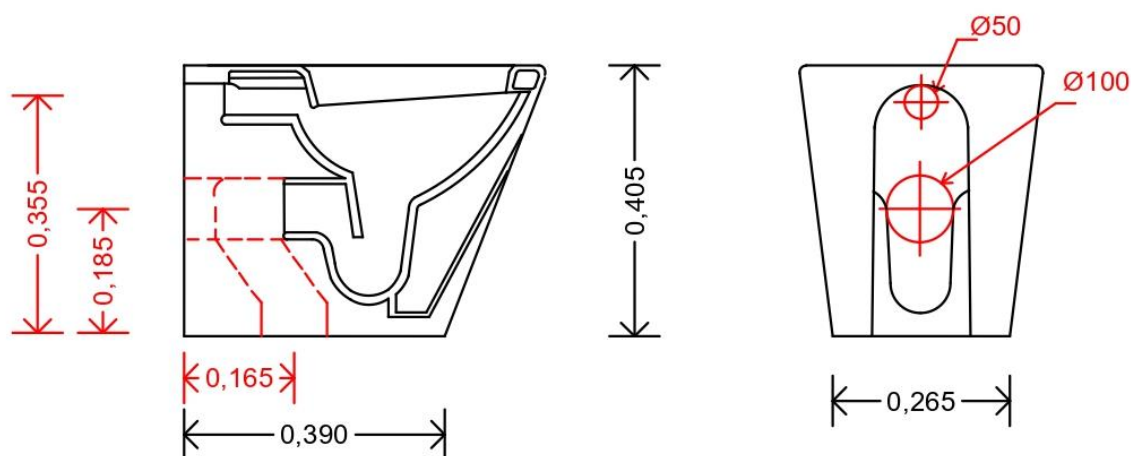

SCHEDA TECNICA

Modello: **CHIC**

Tipologia: Bidet filo muro a terra

Tipologia: Bidet filo muro a terra

Materiale: Ceramica

Colore: Bianco Lucido

Materiale sedile copri wc: termoidurente, con chiusura soft close

SCHEDA TECNICA

Modello: **CHIC**

Tipologia: Vaso filo muro a terra

Tipologia: Vaso filo muro a terra

Materiale: Ceramica

Colore: Bianco Lucido

Materiale sedile copri wc: termoindurente, con chiusura soft close