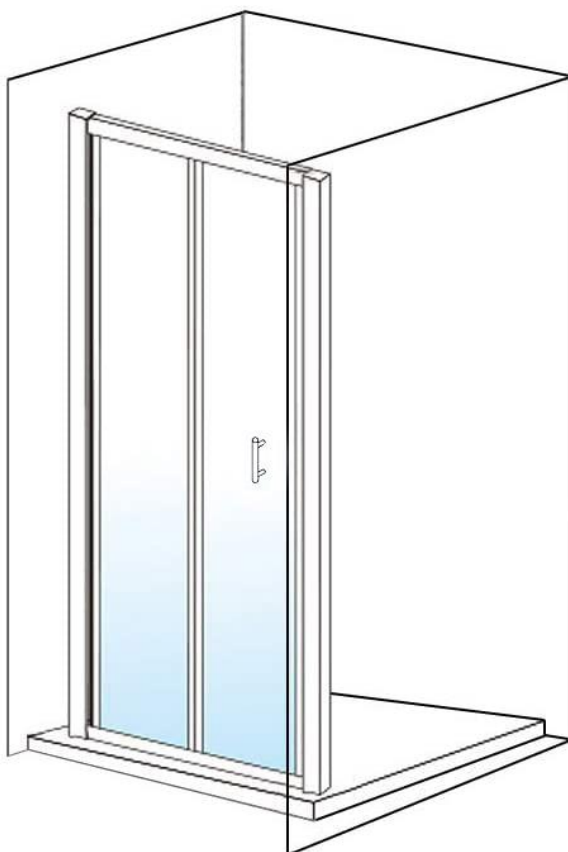

## SCHEDA TECNICA

Modello: MARTE

Dimensione: 80 cm.

**Descrizione:** Porta doccia con apertura a libro 80 cm cristallo trasparente da 8 mm

- **Cristallo:** temperato trasparente da 8 mm
- **Telaio:** alluminio cromato lucido
- **Installazione:** reversibile (può essere installato con apertura da dx verso sx o viceversa)
- Chiusura magnetica
- Carrellini a sgancio rapido

**Informazioni tecniche:**

DESCRIZIONE	ESTENSIBILITA'	INGRESSO UTILE	ALTEZZA
Porta a libro da 80 cm.	76 – 80 cm.	70 cm.	185 cm.