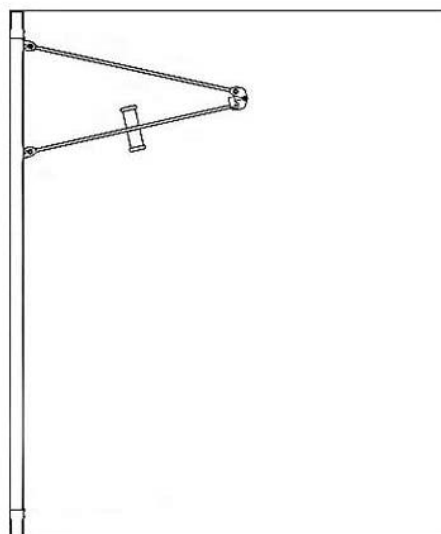

## SCHEDA TECNICA

Modello: MARTE

Dimensione: 80 cm.

**Descrizione:** Porta doccia con apertura a libro 80 cm cristallo trasparente da 8 mm

- **Cristallo:** temperato trasparente da 8 mm
- **Telaio:** alluminio cromato lucido
- **Installazione:** reversibile (può essere installato con apertura da dx verso sx o viceversa)
- Chiusura magnetica
- Carrellini a sgancio rapido

**Informazioni tecniche:**

DESCRIZIONE	ESTENSIBILITA'	INGRESSO UTILE	ALTEZZA
Porta a libro da 80 cm.	76 – 80 cm.	70 cm.	185 cm.