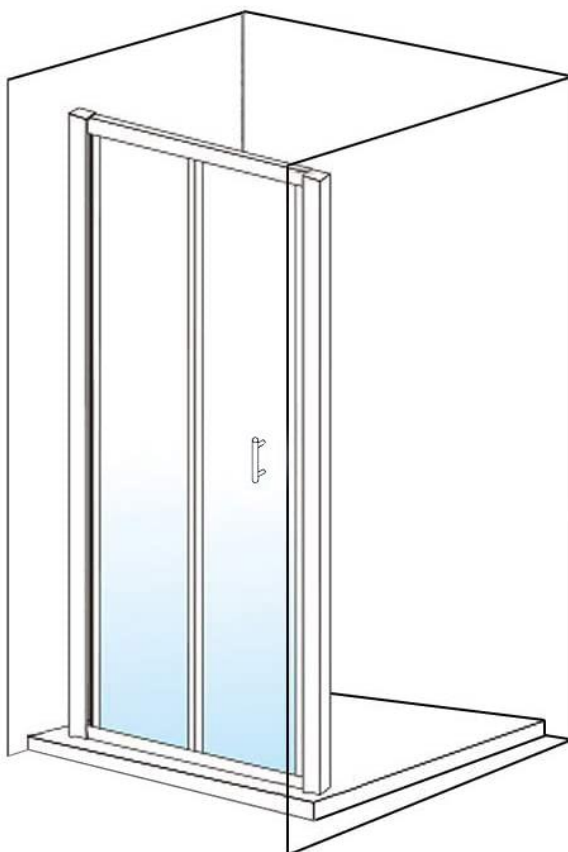

SCHEDA TECNICA

Modello: MARTE

Dimensione: 90 cm.

Descrizione: Porta doccia con apertura a libro 90 cm cristallo trasparente da 8 mm

- **Cristallo:** temperato trasparente da 8 mm
- **Telaio:** alluminio cromato lucido
- **Installazione:** reversibile (può essere installato con apertura da dx verso sx o viceversa)
- Chiusura magnetica
- Carrellini a sgancio rapido

Informazioni tecniche:

DESCRIZIONE	ESTENSIBILITA'	INGRESSO UTILE	ALTEZZA
Porta a libro da 90 cm.	86 – 90 cm.	80 cm.	185 cm.