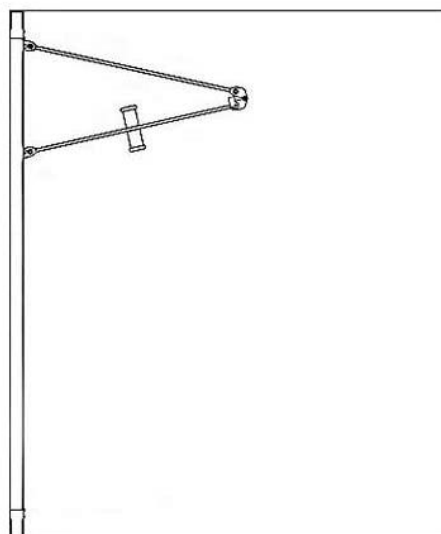

SCHEDA TECNICA

Modello: MARTE

Dimensione: 90 cm.

Descrizione: Porta doccia con apertura a libro 90 cm cristallo trasparente da 8 mm

- **Cristallo:** temperato trasparente da 8 mm
- **Telaio:** alluminio cromato lucido
- **Installazione:** reversibile (può essere installato con apertura da dx verso sx o viceversa)
- Chiusura magnetica
- Carrellini a sgancio rapido

Informazioni tecniche:

DESCRIZIONE	ESTENSIBILITA'	INGRESSO UTILE	ALTEZZA
Porta a libro da 90 cm.	86 – 90 cm.	80 cm.	185 cm.