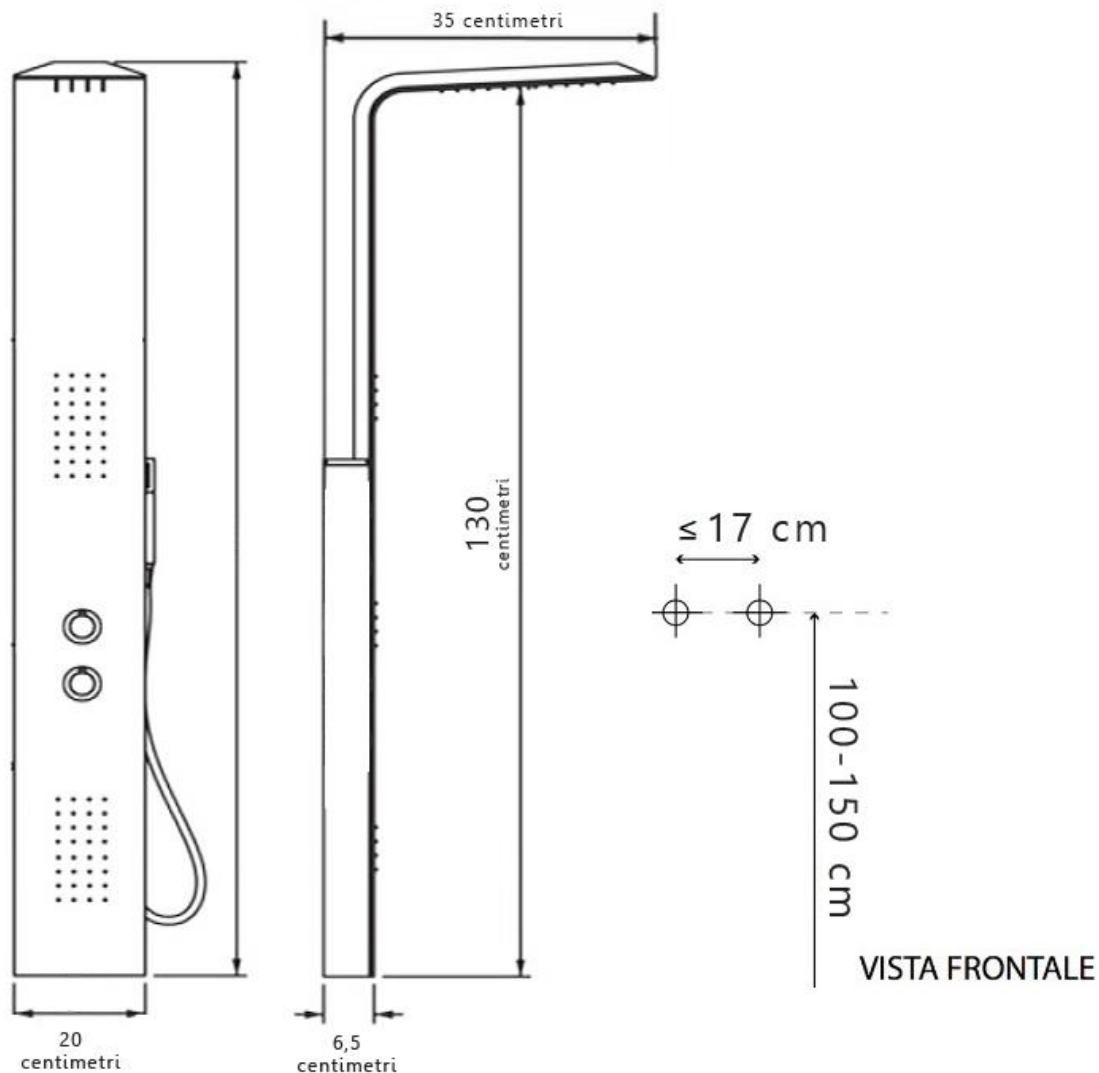

SCHEDA TECNICA

Modello: **NEW YORK**

Tipologia: **Pannello doccia idro**

Tipologia: pannello doccia New York

Materiale: Alluminio

Finitura: cromo lucido

Deviatore: Ottone a 4 uscite

Idrogetti: abs

Doccetta: abs estraibile