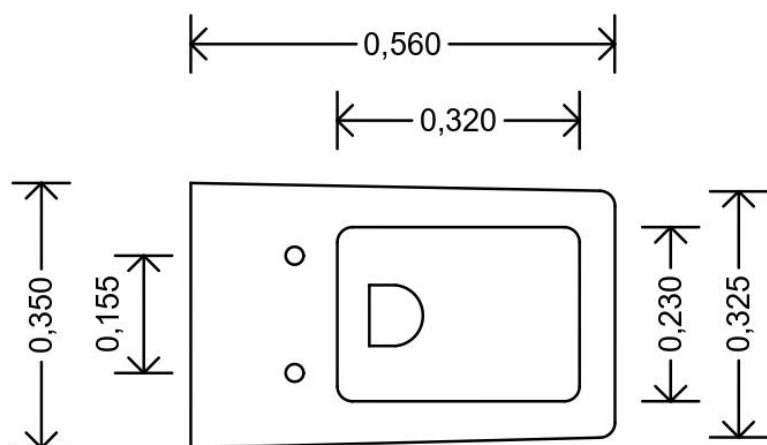

## SCHEDA TECNICA

Modello: **SQUARE**

Tipologia: **Bidet sospeso**

**Tipologia:** Bidet sospeso

**Materiale:** Ceramica

**Colore:** Bianco Lucido

**Materiale sedile copri wc:** termoindurente, con chiusura soft close

## SCHEDA TECNICA

Modello: **SQUARE**

Tipologia: **Vaso sospeso**

**Tipologia:** Vaso sospeso

**Materiale:** Ceramica

**Colore:** Bianco Lucido

**Materiale sedile copri wc:** termoindurente, con chiusura soft close