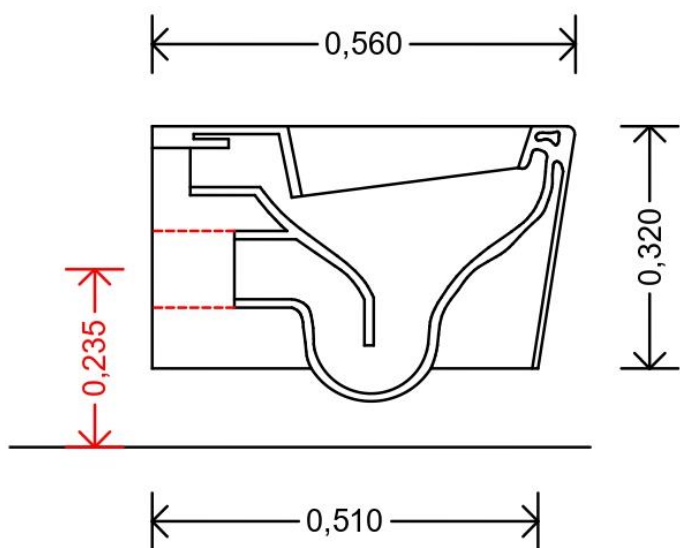

## SCHEDA TECNICA

Modello: **SQUARE**

Tipologia: **Bidet sospeso**

**Tipologia:** Bidet sospeso

**Materiale:** Ceramica

**Colore:** Bianco Lucido

**Materiale sedile copri wc:** termoindurente, con chiusura soft close

## SCHEDA TECNICA

Modello: **SQUARE**

Tipologia: **Vaso sospeso**

**Tipologia:** Vaso sospeso

**Materiale:** Ceramica

**Colore:** Bianco Lucido

**Materiale sedile copri wc:** termoindurente, con chiusura soft close