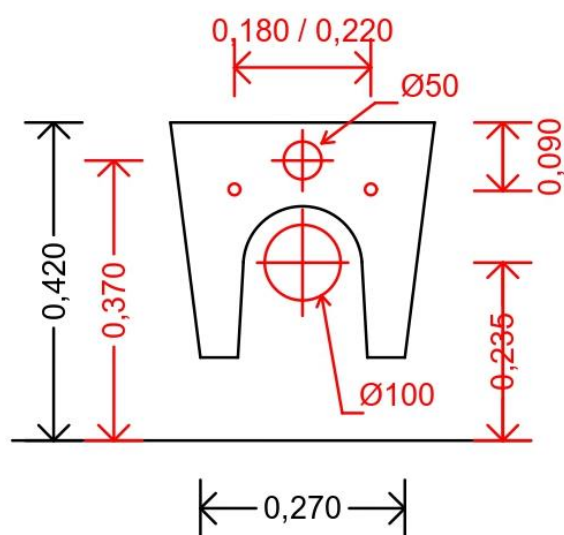

## SCHEDA TECNICA

Modello: **SQUARE**

Tipologia: **Bidet sospeso**

**Tipologia:** Bidet sospeso

**Materiale:** Ceramica

**Colore:** Bianco Lucido

**Materiale sedile copri wc:** termoindurente, con chiusura soft close

## SCHEDA TECNICA

Modello: **SQUARE**

Tipologia: **Vaso sospeso**

**Tipologia:** Vaso sospeso

**Materiale:** Ceramica

**Colore:** Bianco Lucido

**Materiale sedile copri wc:** termoindurente, con chiusura soft close