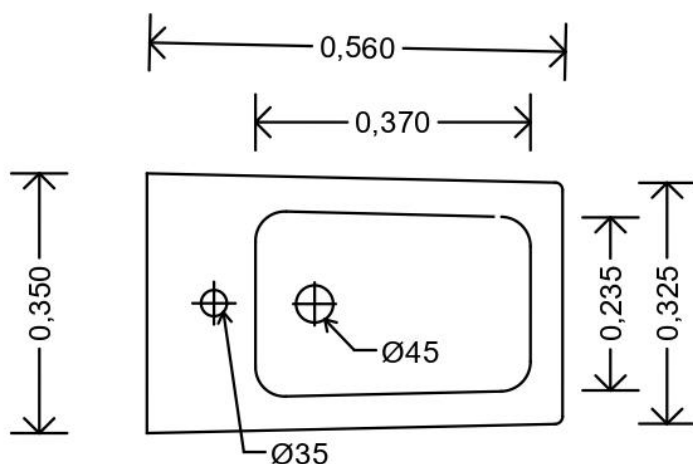

## SCHEDA TECNICA

Modello: **SQUARE**

Tipologia: **Bidet sospeso**

**Tipologia:** Bidet sospeso

**Materiale:** Ceramica

**Colore:** Bianco Lucido

**Materiale sedile copri wc:** termoindurente, con chiusura soft close

## SCHEDA TECNICA

Modello: **SQUARE**

Tipologia: **Vaso sospeso**

**Tipologia:** Vaso sospeso

**Materiale:** Ceramica

**Colore:** Bianco Lucido

**Materiale sedile copri wc:** termoindurente, con chiusura soft close