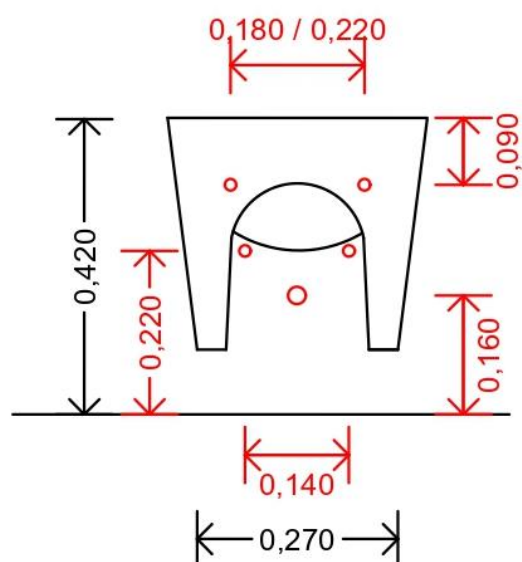

## SCHEDA TECNICA

Modello: **SQUARE**

Tipologia: **Bidet sospeso**

**Tipologia:** Bidet sospeso

**Materiale:** Ceramica

**Colore:** Bianco Lucido

**Materiale sedile copri wc:** termoindurente, con chiusura soft close

## SCHEDA TECNICA

Modello: **SQUARE**

Tipologia: **Vaso sospeso**

**Tipologia:** Vaso sospeso

**Materiale:** Ceramica

**Colore:** Bianco Lucido

**Materiale sedile copri wc:** termoindurente, con chiusura soft close