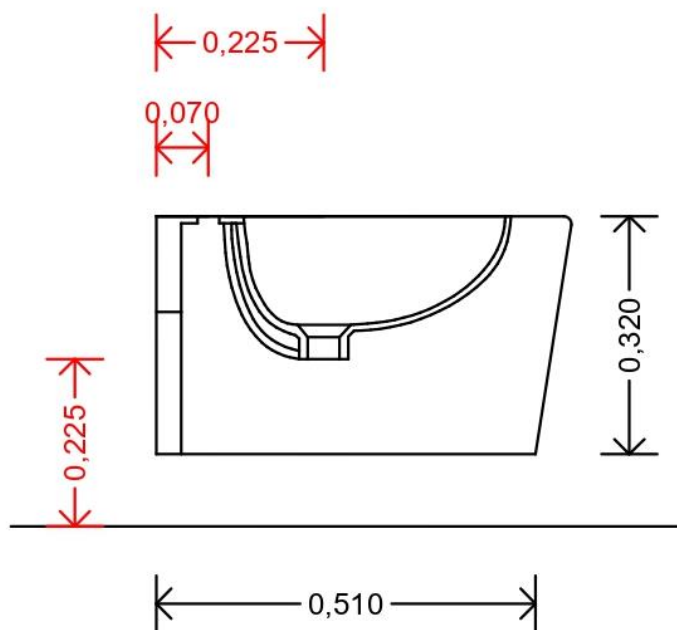

## SCHEDA TECNICA

Modello: **SQUARE**

Tipologia: **Bidet sospeso**

**Tipologia:** Bidet sospeso

**Materiale:** Ceramica

**Colore:** Bianco Lucido

**Materiale sedile copri wc:** termoindurente, con chiusura soft close

## SCHEDA TECNICA

Modello: **SQUARE**

Tipologia: **Vaso sospeso**

**Tipologia:** Vaso sospeso

**Materiale:** Ceramica

**Colore:** Bianco Lucido

**Materiale sedile copri wc:** termoindurente, con chiusura soft close