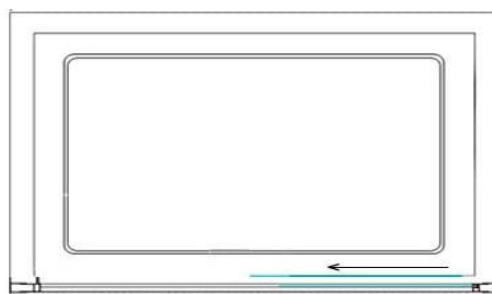

SCHEDA TECNICA

Modello: SATURNO

Dimensione: 160 cm.

Descrizione: Porta doccia scorrevole 160 cm cristallo trasparente da 6 mm

- **Cristallo:** temperato trasparente da 6 mm
- **Telaio:** alluminio cromato lucido
- **Installazione:** reversibile (può essere installato con apertura da dx verso sx o viceversa)
- Chiusura magnetica
- Carrellini a sgancio rapido

Informazioni tecniche:

DESCRIZIONE	ESTENSIBILITA'	INGRESSO UTILE	ALTEZZA
Porta scorrevole da 160 cm	157 – 162 cm.	69 cm.	185 cm.