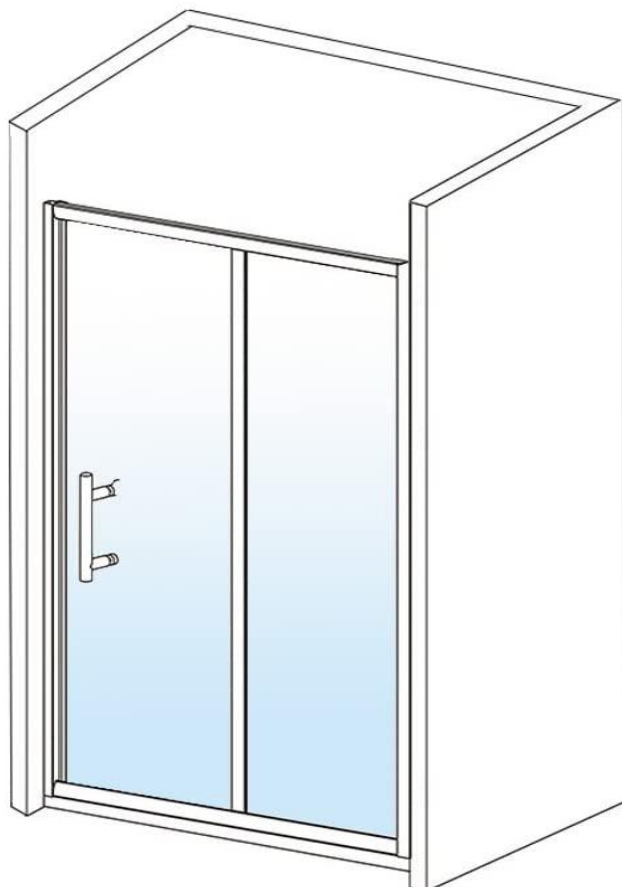

SCHEDA TECNICA

Modello: SATURNO

Dimensione: 160 cm.

Descrizione: Porta doccia scorrevole 160 cm cristallo trasparente da 6 mm

- **Cristallo:** temperato trasparente da 6 mm
- **Telaio:** alluminio cromato lucido
- **Installazione:** reversibile (può essere installato con apertura da dx verso sx o viceversa)
- Chiusura magnetica
- Carrellini a sgancio rapido

Informazioni tecniche:

DESCRIZIONE	ESTENSIBILITA'	INGRESSO UTILE	ALTEZZA
Porta scorrevole da 160 cm	157 – 162 cm.	69 cm.	185 cm.