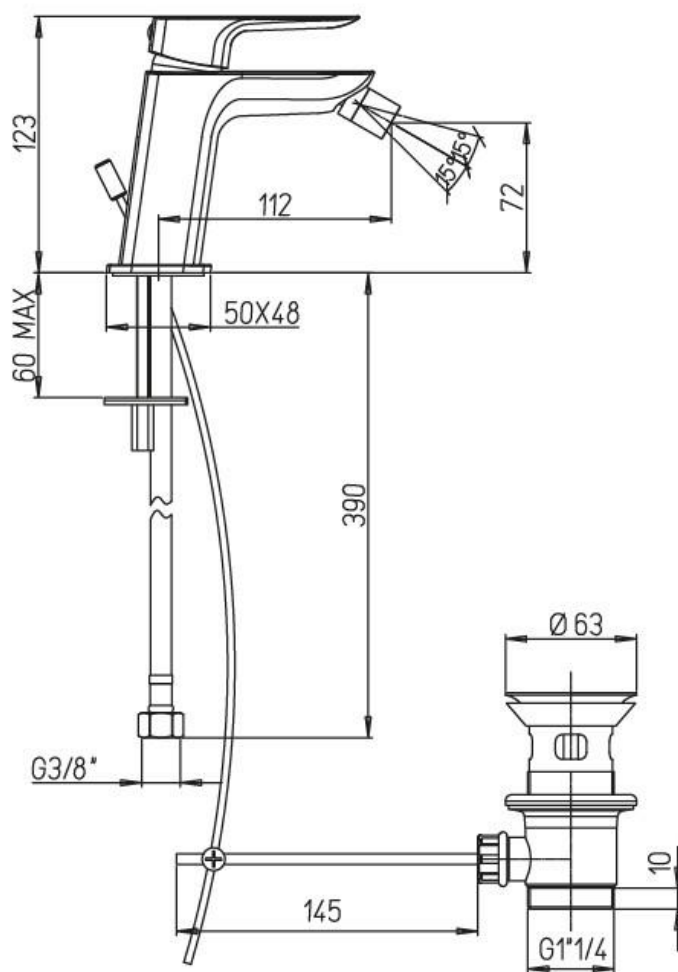

SCHEDA TECNICA

Modello: **NOVE**

Tipologia: **Miscelatore Bidet**

Materiale: ottone
Finitura: cromata