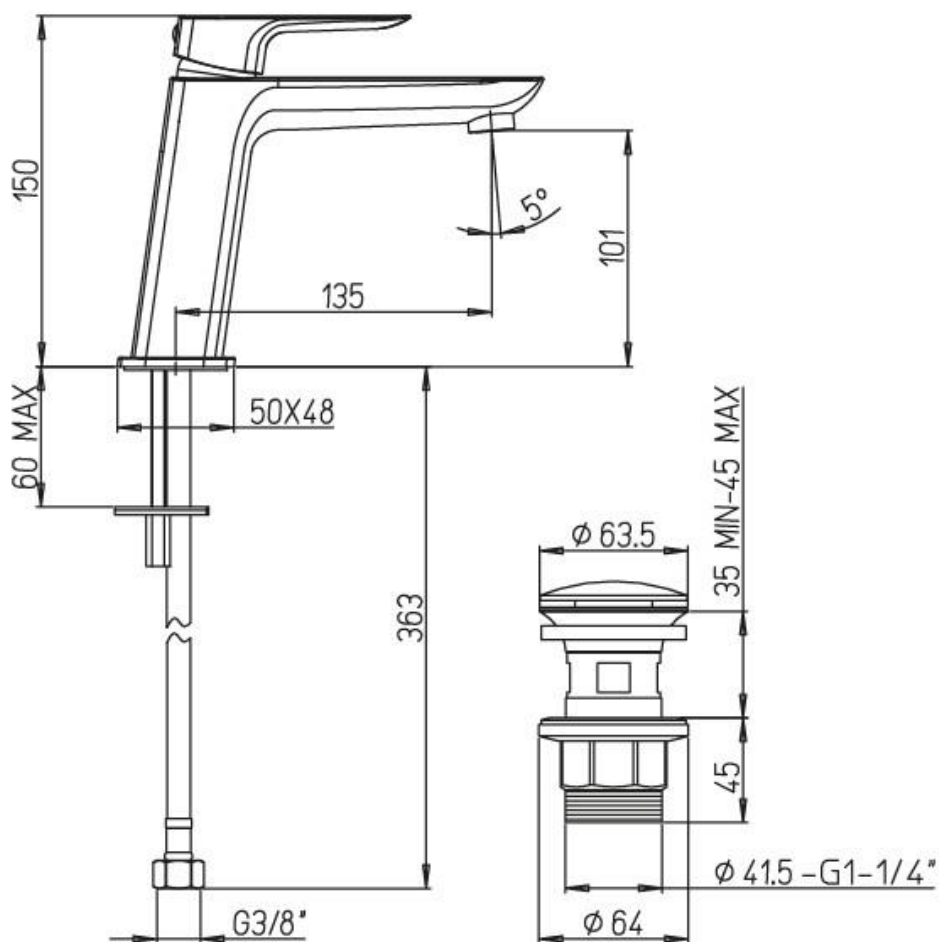

## SCHEDA TECNICA

Modello: **NOVE**

Tipologia: **Miscelatore Lavabo**

**Materiale:** ottone  
**Finitura:** cromata