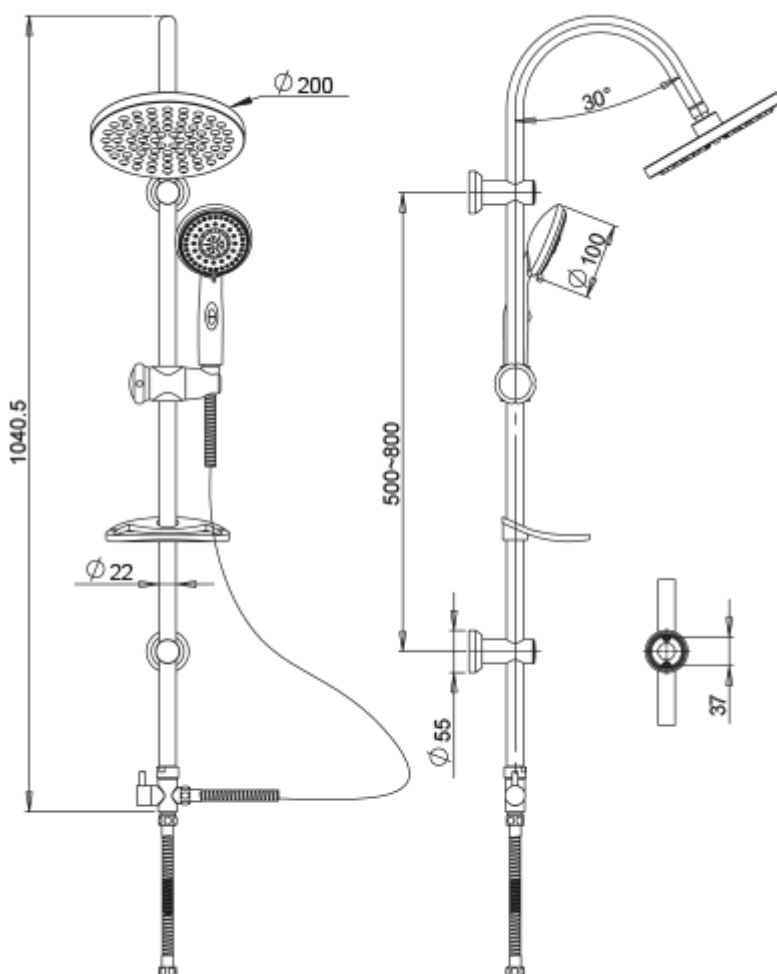

SCHEMA TECNICA

Modello: **ELBA**

Tipologia: **Colonna Doccia**

Materiale: alluminio
Finitura: cromo lucido