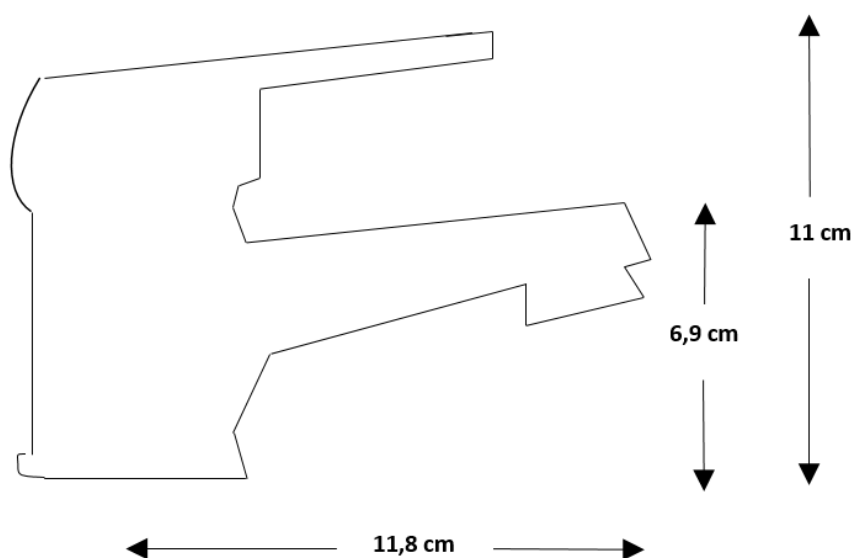

SCHEDA TECNICA

Modello: **INES**

Tipologia: **Miscelatore Lavabo**

Materiale: ottone
Finitura: cromata