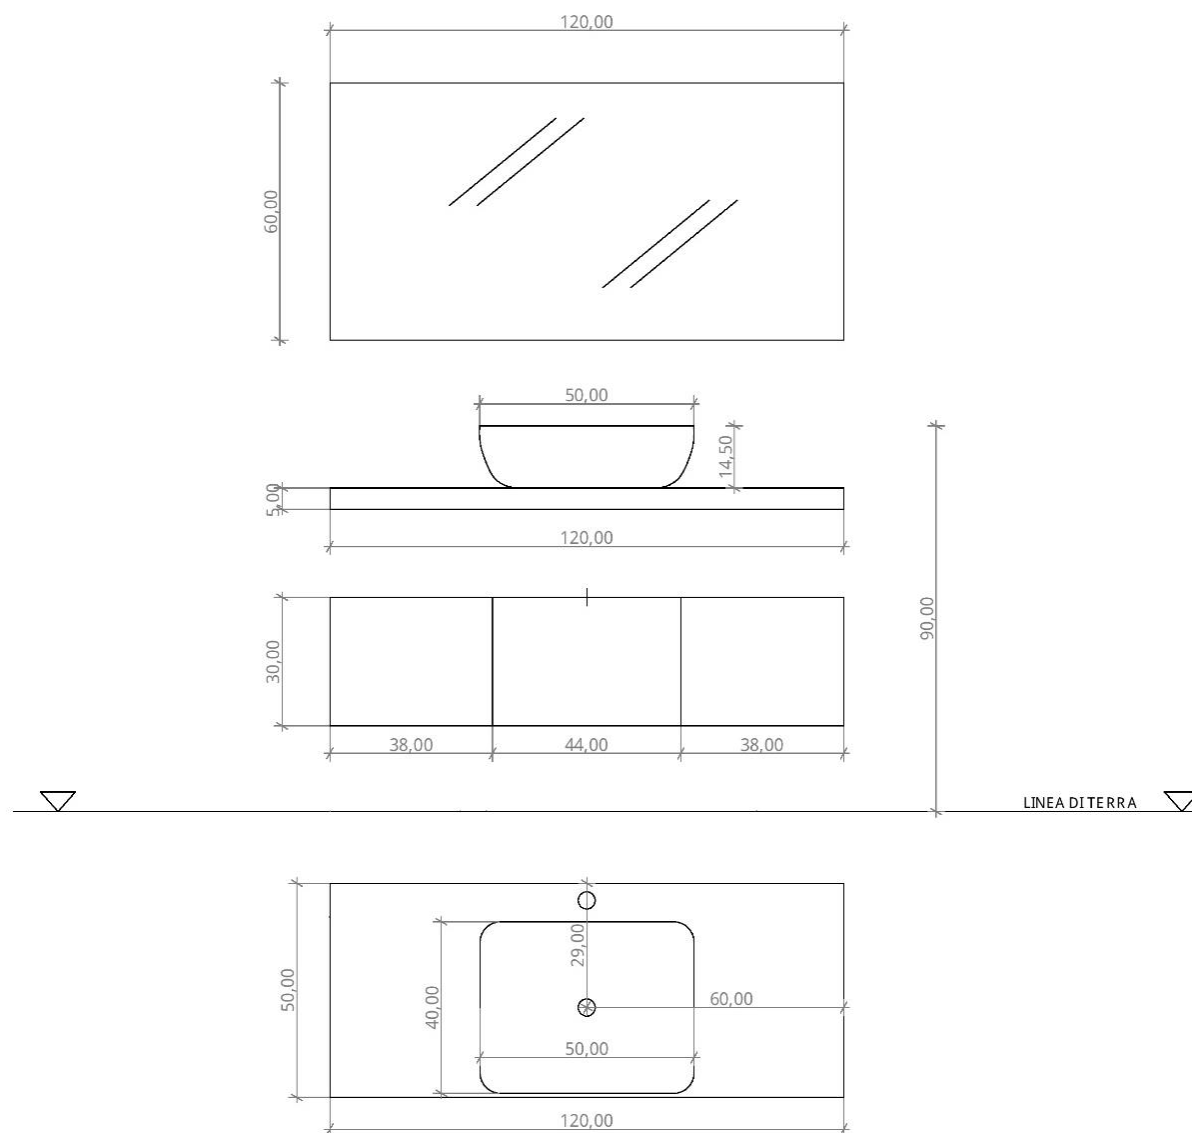

SCHEDA TECNICA

Modello: **MONTECARLO**

Dimensione: **120 CM**

Materiale Mensolone: Quarzo da 1,5 cm, effetto marmo
Materiale lavabo: ceramica bianco lucido