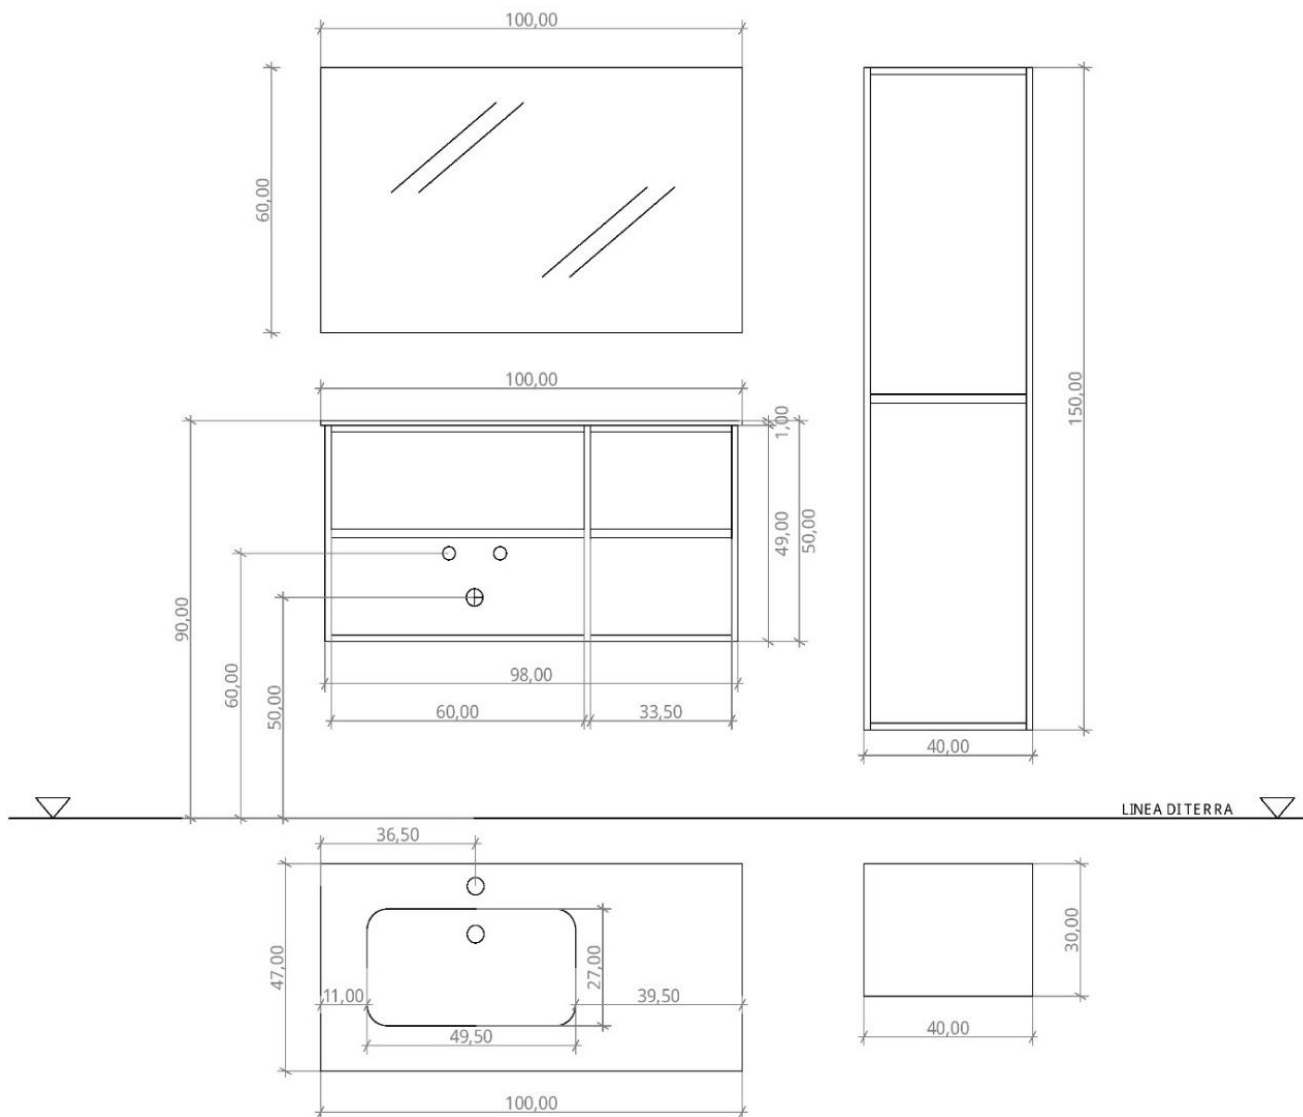

SCHEDA TECNICA

Modello: **LONDRA**

Dimensione: **100 CM + 40 CM**

Materiale base: MDF

Materiale lavabo con troppopieno: ceramica bianco lucido