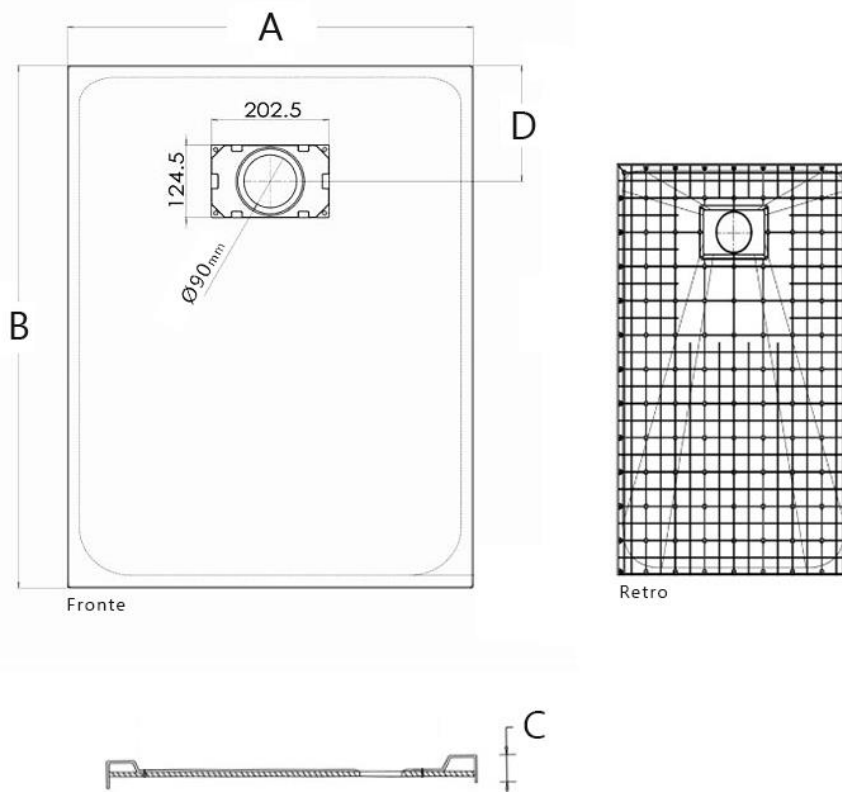

SCHEMA TECNICA

Modello: **Rettangolare**

Dimensione: **70x90**

Descrizione: Piatto doccia beige in resina acrilica effetto pietra 70x90

- **Materiale :** resina acrilica rivestito in ABS beige
- **Colore :** beige
- **Resistenza:** Antiurto e Antigraffio
- **Installazione:** sopra pavimento o filo pavimento
- **Scarico:** 90 mm

Informazioni tecniche:

DESCRIZIONE	A	B	C	D
70x90	70 cm	90 cm	2,6 cm	20 cm