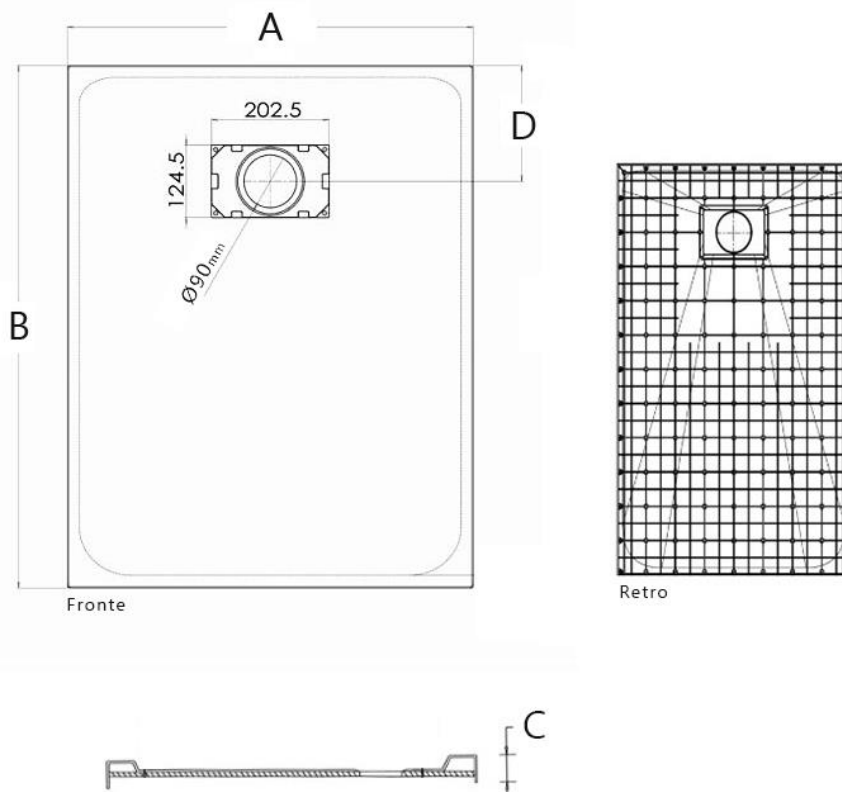

## SCHEDA TECNICA

Modello:  **Rettangolare**

Dimensione:  **80x140**

**Descrizione: Piatto doccia beige in resina acrilica effetto pietra 80x140**

- **Materiale :** resina acrilica rivestito in ABS beige
- **Colore :** beige
- **Resistenza:** Antiurto e Antigraffio
- **Installazione:** sopra pavimento o filo pavimento
- **Scarico:** 90 mm

**Informazioni tecniche:**

DESCRIZIONE	A	B	C	D
80x140	80 cm	140 cm	2,6 cm	20 cm