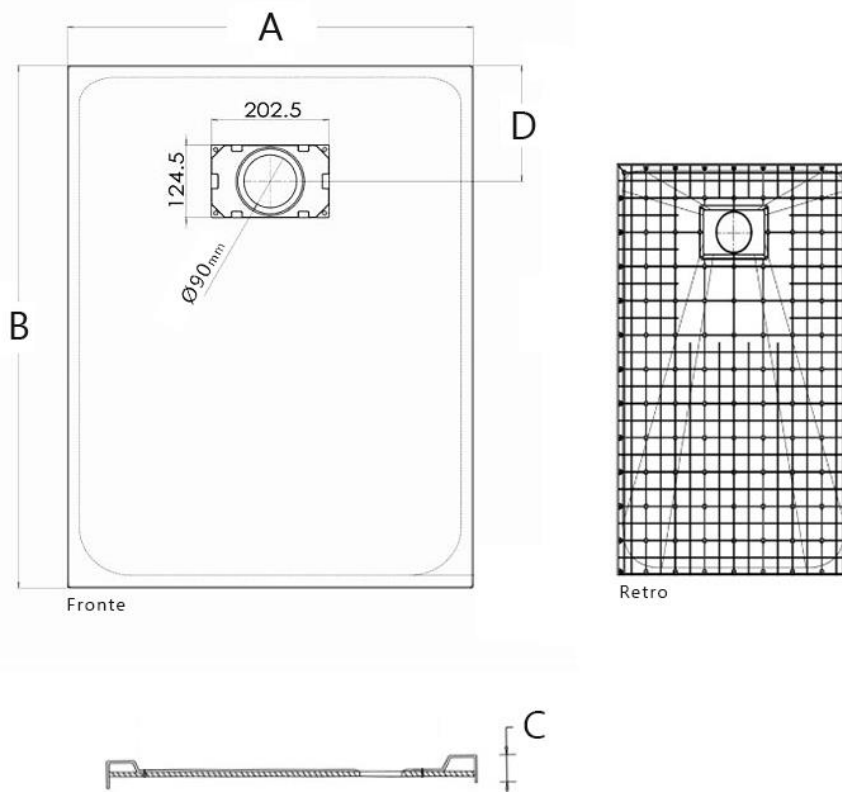

## SCHEDA TECNICA

Modello:  **Rettangolare**

Dimensione:  **80x140**

**Descrizione: Piatto doccia bianco in resina acrilica effetto pietra 80x140**

- **Materiale :** resina acrilica rivestito in ABS grigio
- **Colore :** grigio
- **Resistenza:** Antiurto e Antigraffio
- **Installazione:** sopra pavimento o filo pavimento
- **Scarico:** 90 mm

**Informazioni tecniche:**

DESCRIZIONE	A	B	C	D
80x140	80 cm	140 cm	2,6 cm	20 cm