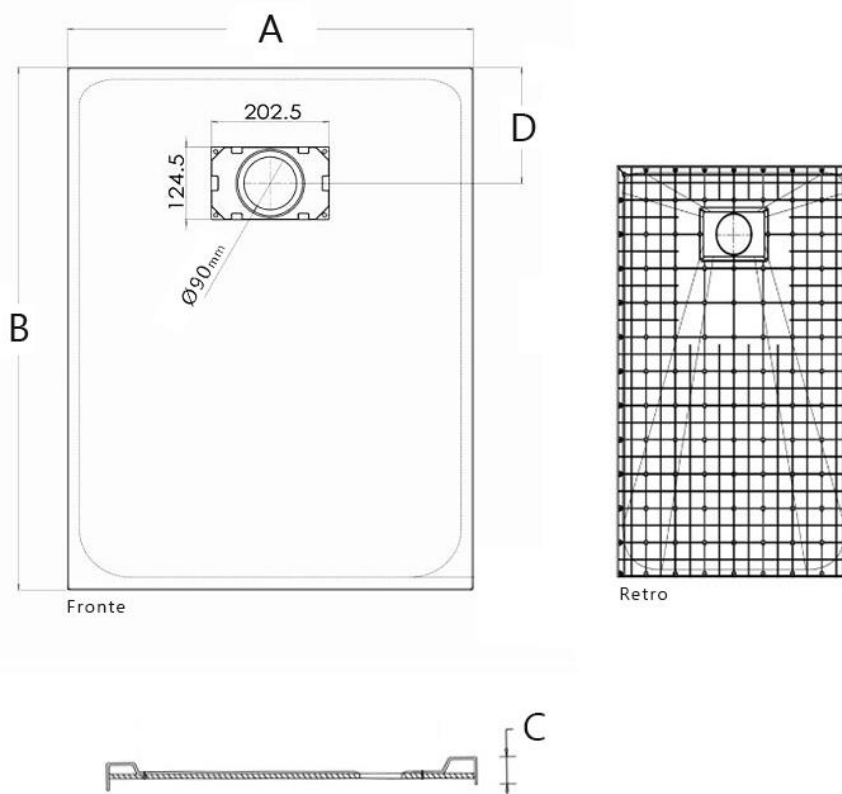

SCHEMA TECNICA

Modello: **Rettangolare**

Dimensione: **80x140**

Descrizione: Piatto doccia bianco in resina acrilica effetto pietra 80x140

- **Materiale :** resina acrilica rivestito in ABS nero
- **Colore :** nero
- **Resistenza:** Antiurto e Antigraffio
- **Installazione:** sopra pavimento o filo pavimento
- **Scarico:** 90 mm

Informazioni tecniche:

DESCRIZIONE	A	B	C	D
80x140	80 cm	140 cm	2,6 cm	20 cm