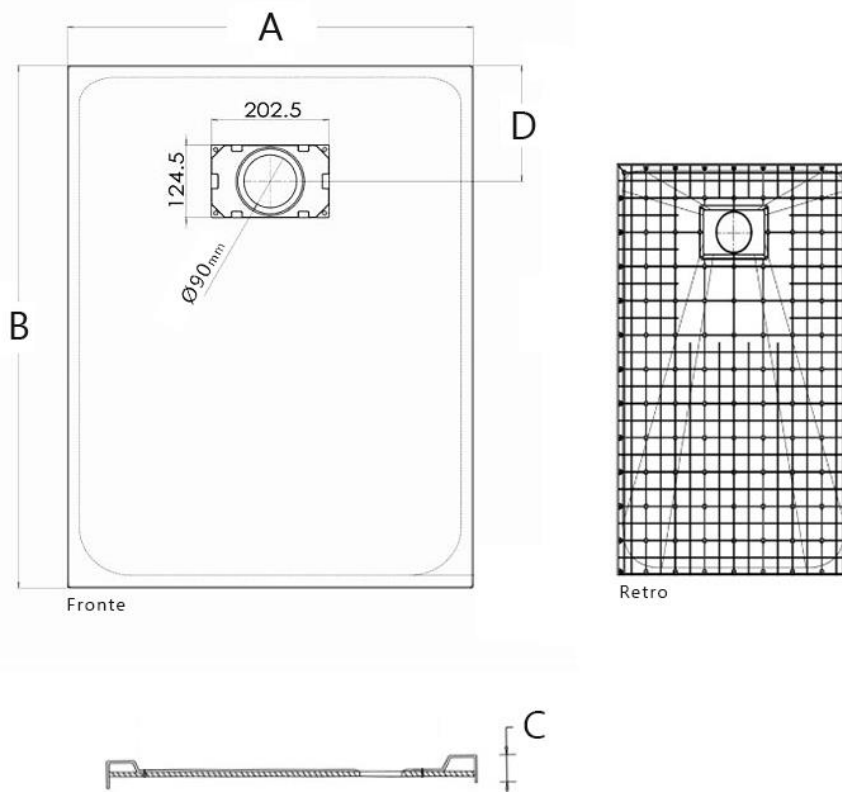

SCHEMA TECNICA

Modello: **Rettangolare**

Dimensione: **80x160**

Descrizione: Piatto doccia bianco in resina acrilica effetto pietra 80x160

- **Materiale :** resina acrilica rivestito in ABS nero
- **Colore :** nero
- **Resistenza:** Antiurto e Antigraffio
- **Installazione:** sopra pavimento o filo pavimento
- **Scarico:** 90 mm

Informazioni tecniche:

DESCRIZIONE	A	B	C	D
80x160	80 cm	160 cm	2,6 cm	20 cm