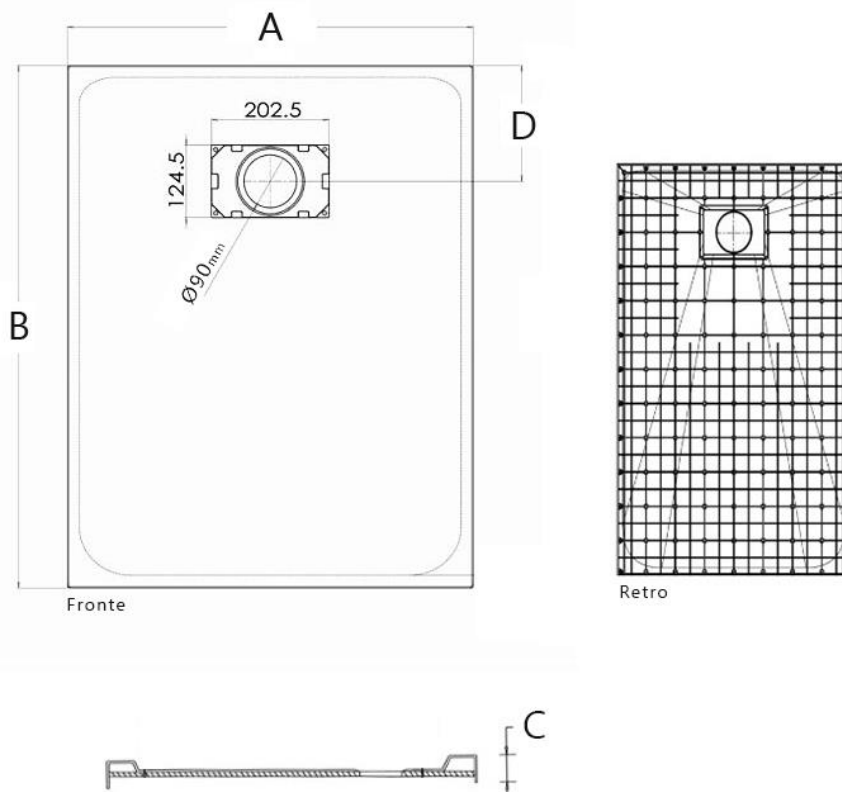

SCHEDA TECNICA

Modello: **Rettangolare**

Dimensione: **80x170**

Descrizione: Piatto doccia bianco in resina acrilica effetto pietra 80x170

- **Materiale :** resina acrilica rivestito in ABS grigio
- **Colore :** grigio
- **Resistenza:** Antiurto e Antigraffio
- **Installazione:** sopra pavimento o filo pavimento
- **Scarico:** 90 mm

Informazioni tecniche:

DESCRIZIONE	A	B	C	D
80x170	80 cm	170 cm	2,6 cm	20 cm