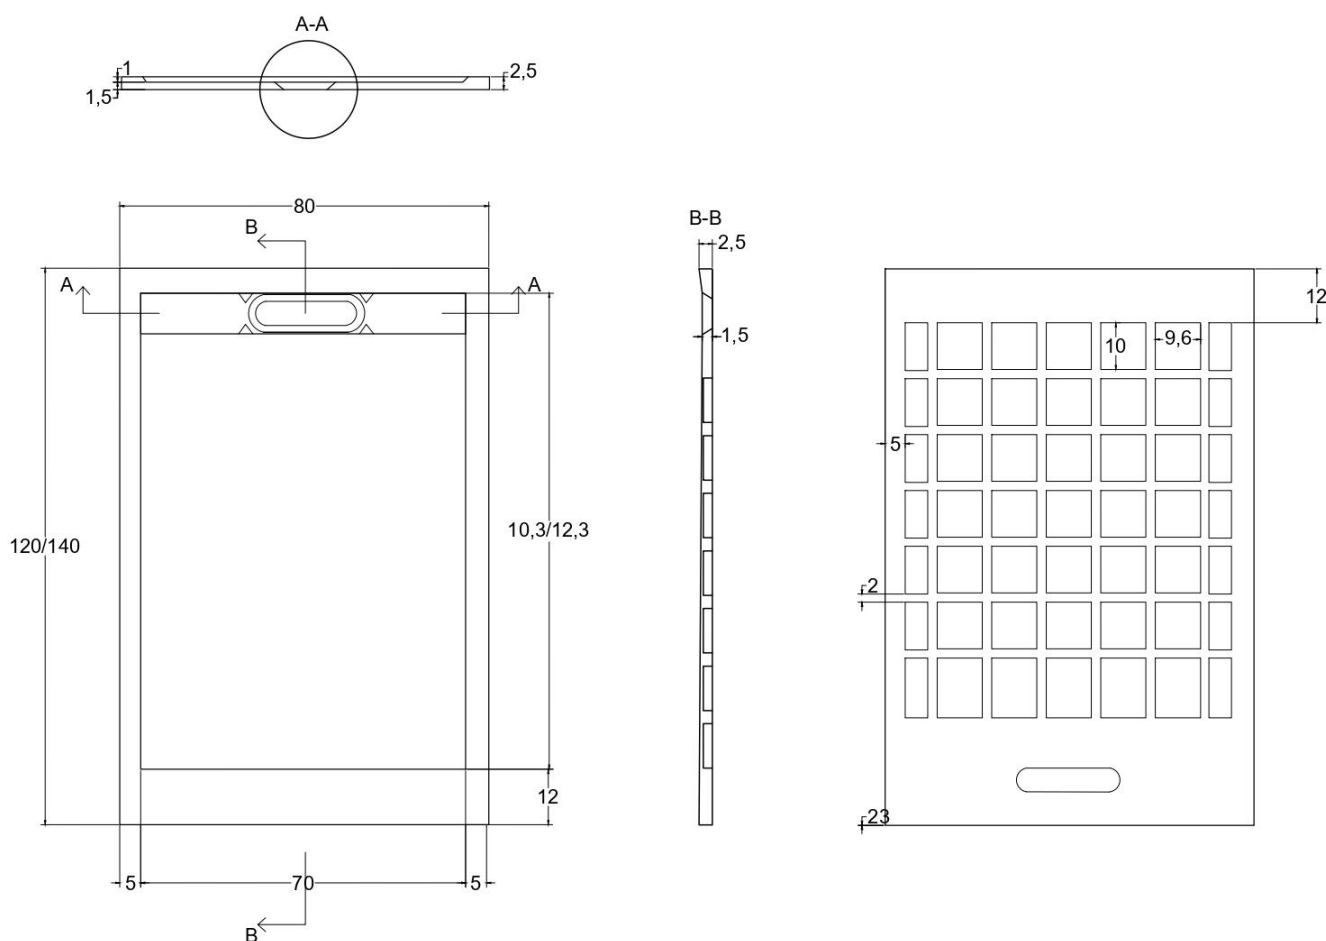

## SCHEMA TECNICA

Modello:  **Rettangolare**

Dimensione:  **80x120/140**

**Descrizione:** [Piatto doccia in marmogres bianco 80x120/140 h 2,5 cm riducibile ultraslim effetto pietra](#)

**Materiale :** resina minerale miscelata e superficie in Gelcoat

- **Colore :** bianco
- **Resistenza:** Antiscivolo, Antibatterico, Facile da pulire
- **Installazione:** sopra pavimento o filo pavimento
- **Scarico:** 90 mm

## SCHEMA TECNICA

### Informazioni tecniche:

DESCRIZIONE	A	B	H	PESO
80x120	80 cm	120 cm	2,5 cm	29,2 Kg
80x140	80 cm	140 cm	2,5 cm	35,0 Kg