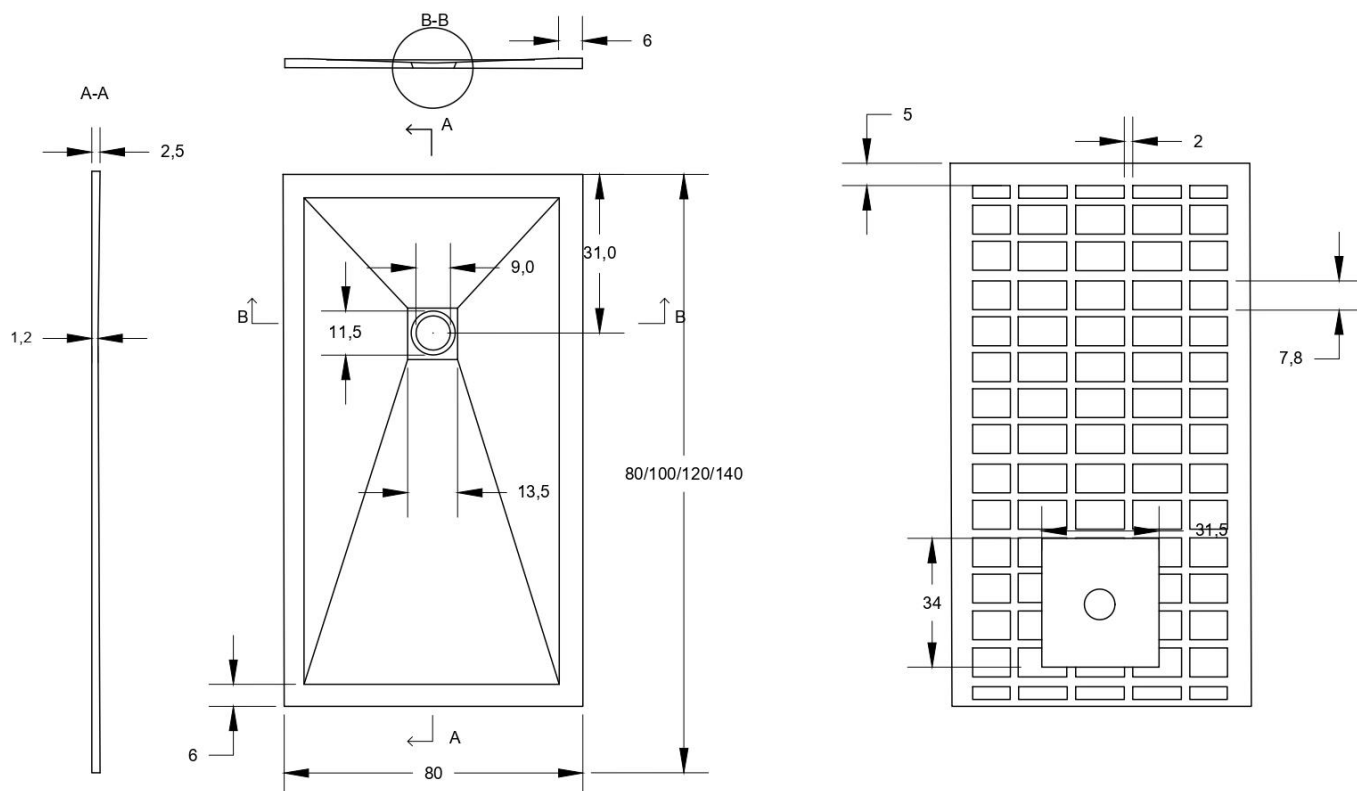

## SCHEDA TECNICA

Modello:  **Rettangolare**

Dimensione:  **80x80/100/120/140**

**Descrizione:** [Piatto doccia in marmogres bianco 80x80/100/120/140 h 2,5 cm riducibile ultraslim effetto pietra](#)

**Materiale :** resina minerale miscelata e superficie in Gelcoat

- **Colore :** bianco
- **Resistenza:** Antiscivolo, Antibatterico, Facile da pulire
- **Installazione:** sopra pavimento o filo pavimento
- **Scarico:** 90 mm

**SCHEDA TECNICA**

Informazioni tecniche:

DESCRIZIONE	A	B	H	PESO
80x80	80 cm	80 cm	2,5 cm	24,2 Kg
80x100	80 cm	100 cm	2,5 cm	26,2 Kg
80x120	80 cm	120 cm	2,5 cm	29,2 Kg
80x140	80 cm	140 cm	2,5 cm	35,0 Kg