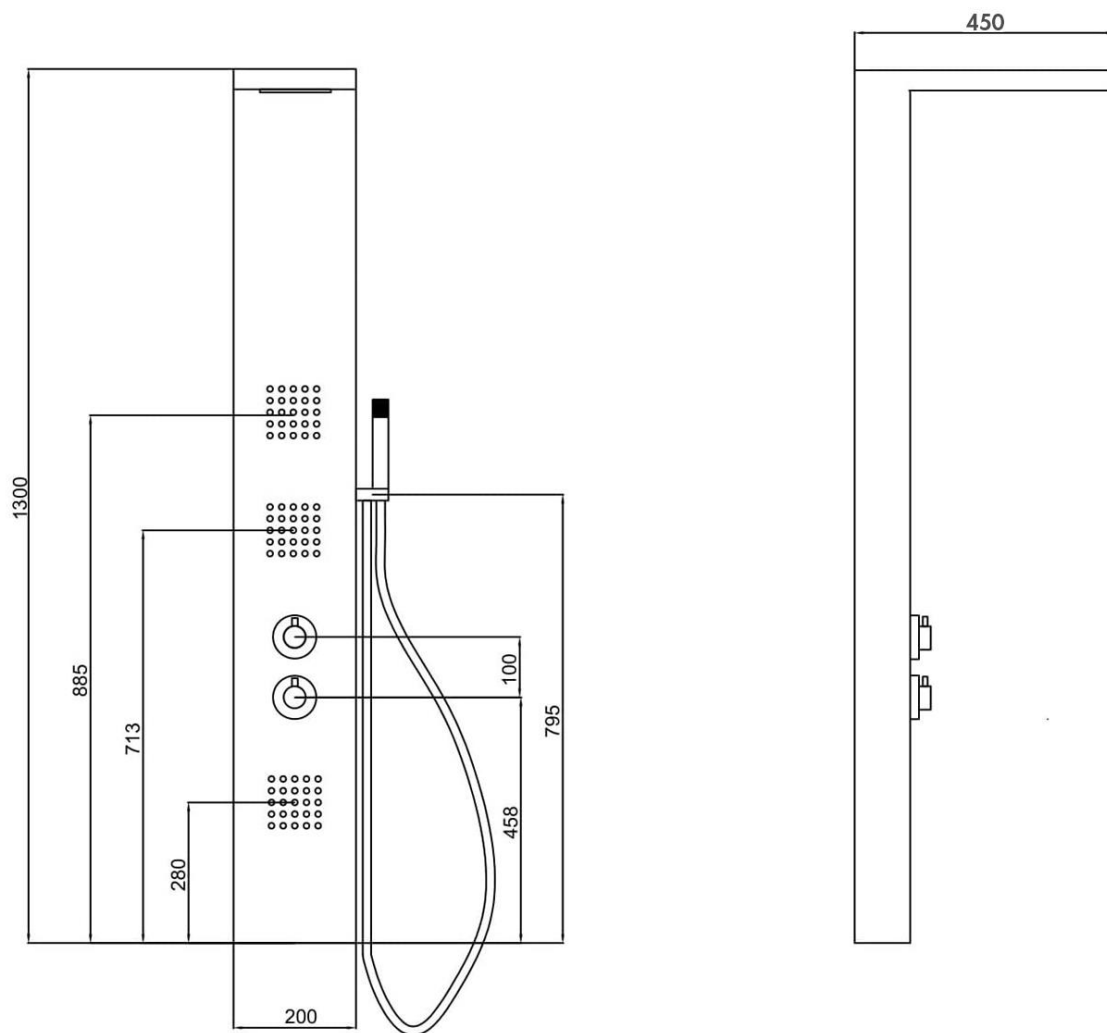

SCHEDA TECNICA

Modello: **AOSTA**

Tipologia: **Pannello doccia idro**

Tipologia: pannello doccia Aosta

Materiale: Alluminio

Finitura: cromo lucido

Deviatore: Ottone a 4 uscite

Idrogetti: abs

Doccetta: abs estraibile