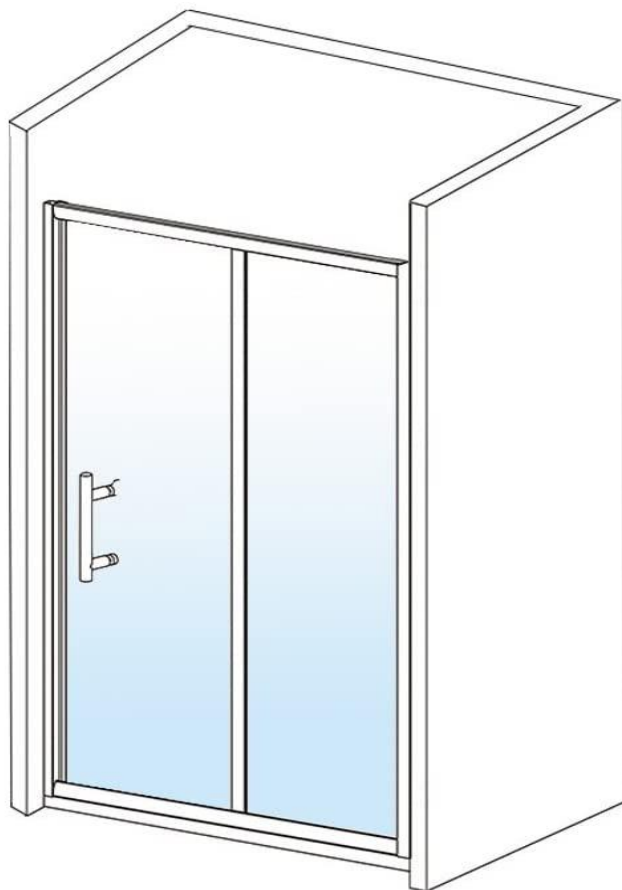

## SCHEDA TECNICA

Modello: SATURNO

Dimensione: 150 cm.

**Descrizione: Porta doccia scorrevole 150 cm cristallo trasparente da 6 mm**

- **Cristallo:** temperato trasparente da 6 mm
- **Telaio:** alluminio cromato lucido
- **Installazione:** reversibile (può essere installato con apertura da dx verso sx o viceversa)
- Chiusura magnetica
- Carrellini a sgancio rapido

Informazioni tecniche:

DESCRIZIONE	ESTENSIBILITA'	INGRESSO UTILE	ALTEZZA
Porta scorrevole da 150 cm	148 – 151 cm.	64 cm.	195 cm.