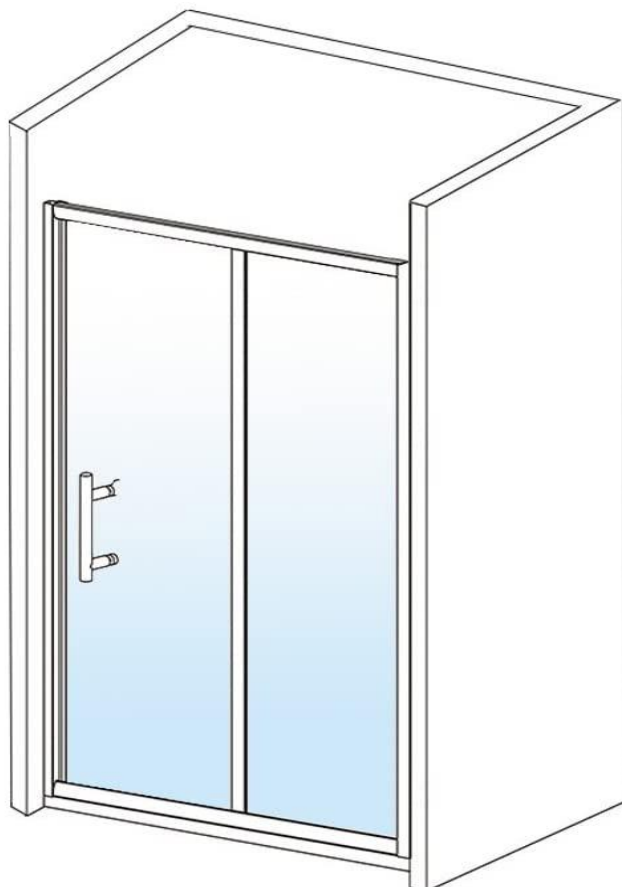

SCHEDA TECNICA

Modello: SATURNO

Dimensione: 160 cm.

Descrizione: Porta doccia scorrevole 160 cm cristallo trasparente da 6 mm

- **Cristallo:** temperato trasparente da 6 mm
- **Telaio:** alluminio cromato lucido
- **Installazione:** reversibile (può essere installato con apertura da dx verso sx o viceversa)
- Chiusura magnetica
- Carrellini a sgancio rapido

Informazioni tecniche:

DESCRIZIONE	ESTENSIBILITA'	INGRESSO UTILE	ALTEZZA
Porta scorrevole da 160 cm	158 – 161 cm.	69 cm.	195 cm.