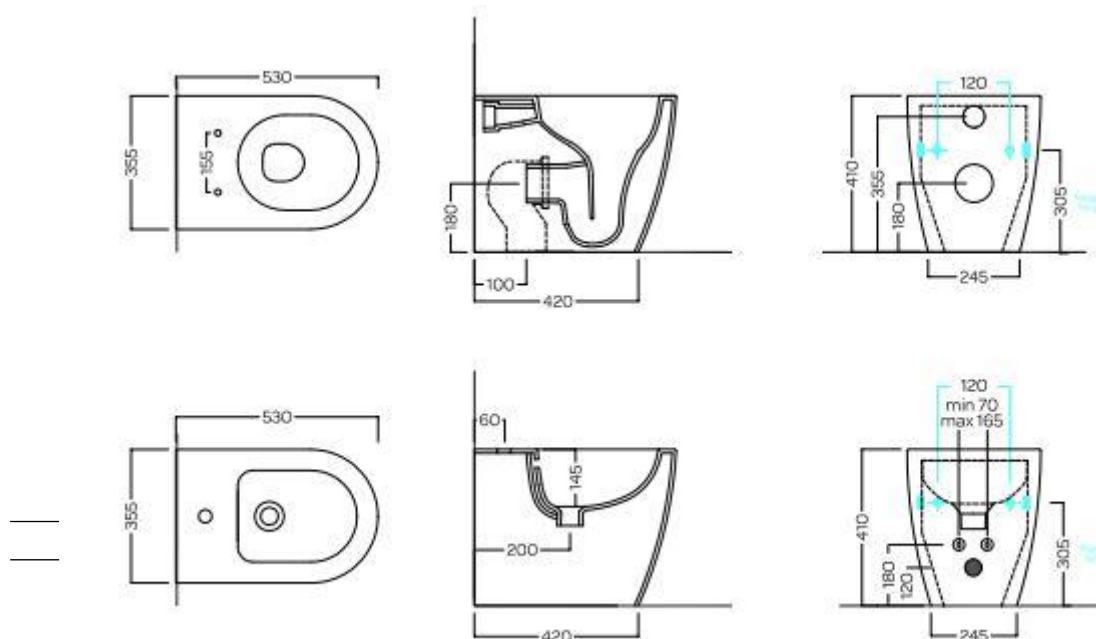

SCHEDA TECNICA

Modello: **LINEA**

Tipologia: **Sanitari filo muro**

Tipologia: Sanitari filo muro a terra

Materiale: Ceramica

Colore: Bianco Lucido

Materiale sedile copri wc: termoindurente, con chiusura soft close .

CONSIGLIATA CURVA TECNICA WP-01