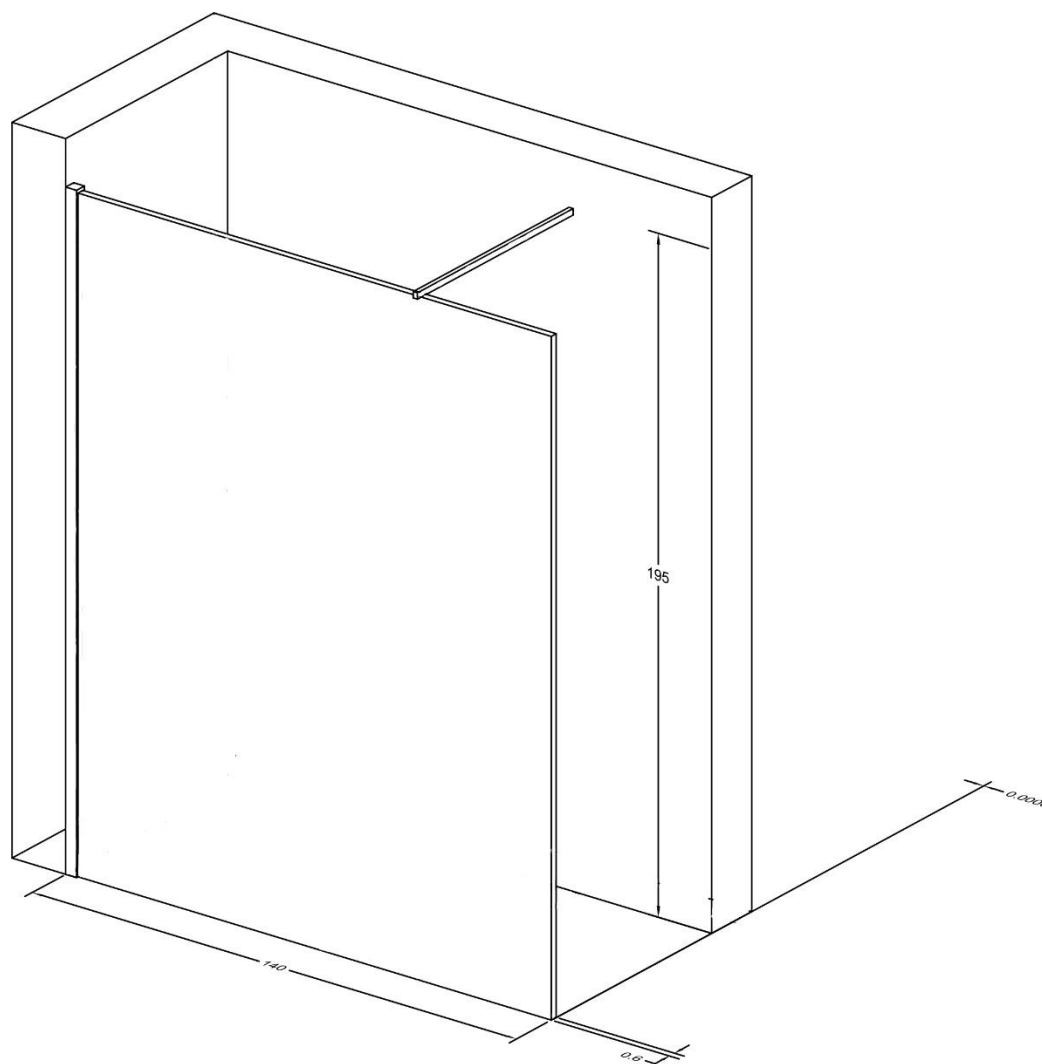

## SCHEDA TECNICA

Modello: VENERE

Dimensione: 140 CM

Descrizione: **WALK-IN L.140 CM**

- **Cristallo:** temperato trasparente da 6 mm
- **Telaio:** alluminio cromato lucido
- **Installazione:** reversibile (può essere installato da dx verso sx o viceversa)