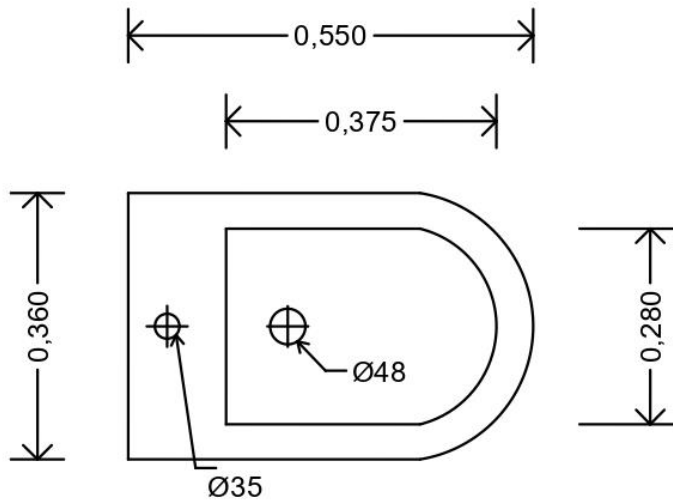

SCHEDA TECNICA

Modello: **ROUND BIANCO**

Tipologia: **BIDET SOSPESO**

Tipologia: Bidet filo muro a terra

Materiale: Ceramica

Colore: Bianco Lucido

Materiale sedile copri wc: termoindurente, con chiusura soft close

SCHEDA TECNICA

Modello: **ROUND BIANCO**

Tipologia: **VASO SOSPESO**

Tipologia: Bidet filo muro a terra

Materiale: Ceramica

Colore: Bianco Lucido

Materiale sedile copri wc: termoidurente, con chiusura soft close