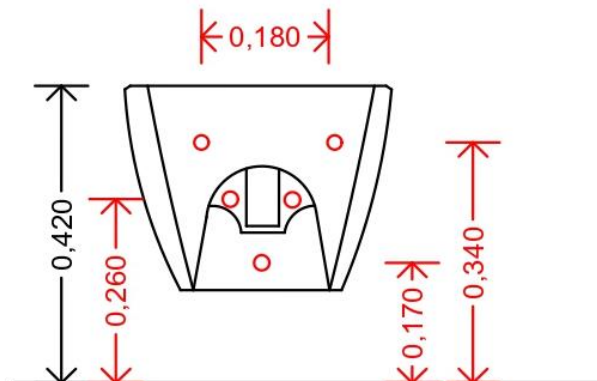

SCHEDA TECNICA

Modello: **ROUND BIANCO**

Tipologia: **BIDET SOSPESO**

Tipologia: Bidet filo muro a terra

Materiale: Ceramica

Colore: Bianco Lucido

Materiale sedile copri wc: termoindurente, con chiusura soft close

SCHEDA TECNICA

Modello: **ROUND BIANCO**

Tipologia: **VASO SOSPESO**

Tipologia: Bidet filo muro a terra

Materiale: Ceramica

Colore: Bianco Lucido

Materiale sedile copri wc: termoidurente, con chiusura soft close