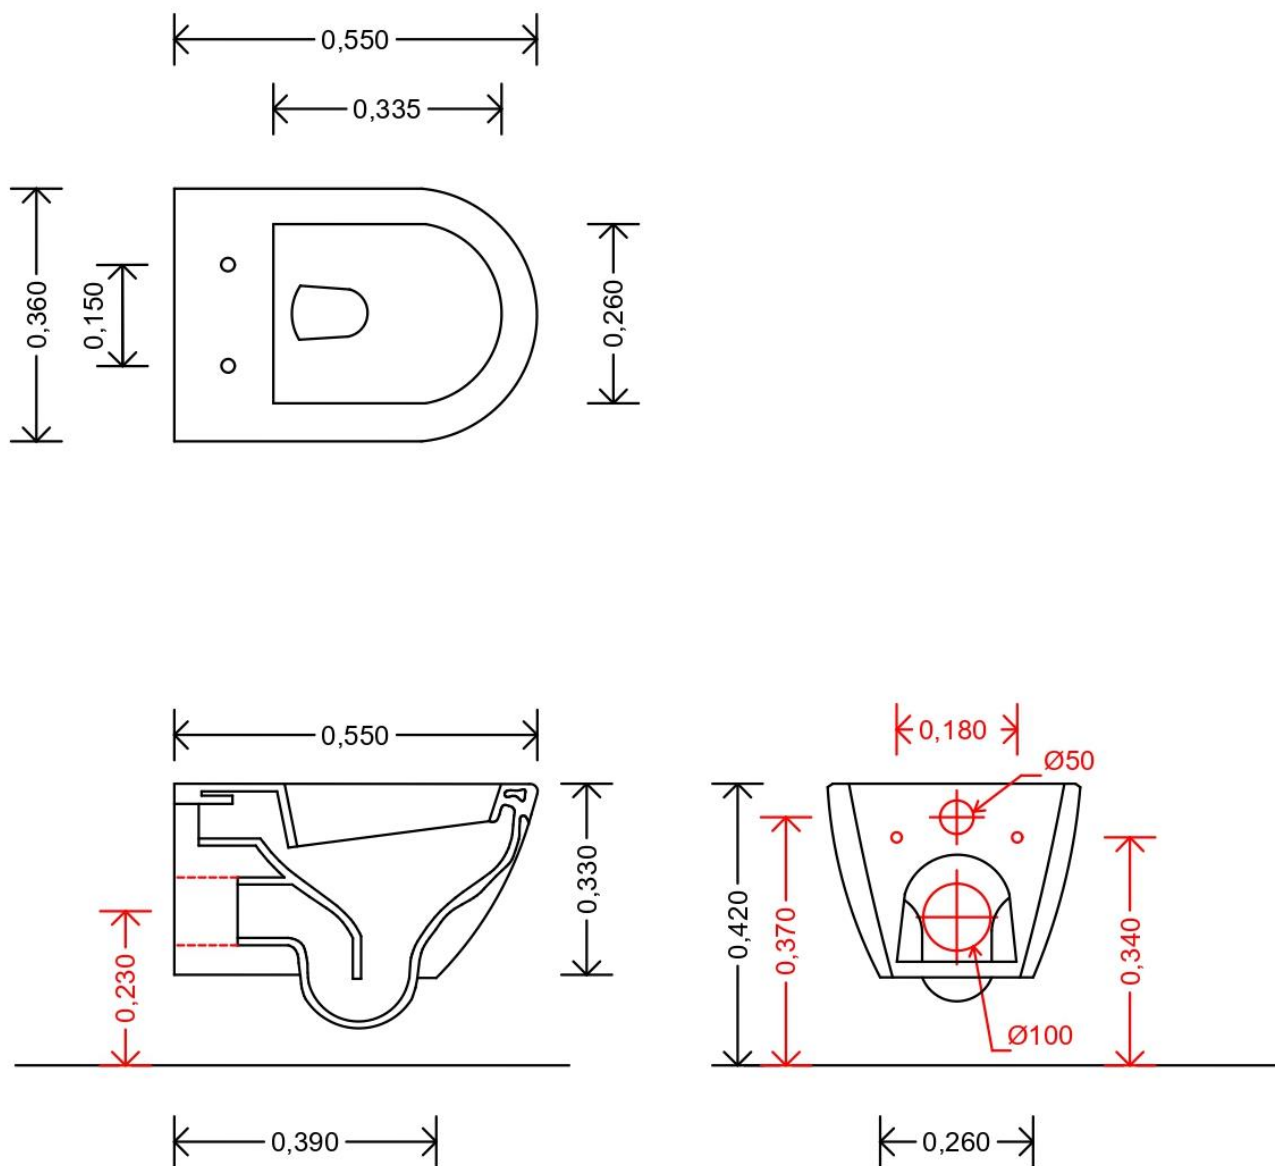

SCHEDA TECNICA

Modello: **ROUND BIANCO**

Tipologia: **BIDET SOSPESO**

Tipologia: Bidet filo muro a terra

Materiale: Ceramica

Colore: Bianco Lucido

Materiale sedile copri wc: termoindurente, con chiusura soft close

SCHEDA TECNICA

Modello: **ROUND BIANCO**

Tipologia: **VASO SOSPESO**

Tipologia: Bidet filo muro a terra

Materiale: Ceramica

Colore: Bianco Lucido

Materiale sedile copri wc: termoidurente, con chiusura soft close