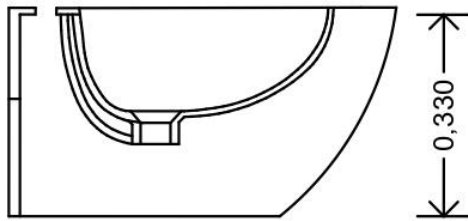

SCHEDA TECNICA

Modello: **ROUND BIANCO**

Tipologia: **BIDET SOSPESO**

Tipologia: Bidet filo muro a terra

Materiale: Ceramica

Colore: Bianco Lucido

Materiale sedile copri wc: termoindurente, con chiusura soft close

SCHEDA TECNICA

Modello: **ROUND BIANCO**

Tipologia: **VASO SOSPESO**

Tipologia: Bidet filo muro a terra

Materiale: Ceramica

Colore: Bianco Lucido

Materiale sedile copri wc: termoidurente, con chiusura soft close