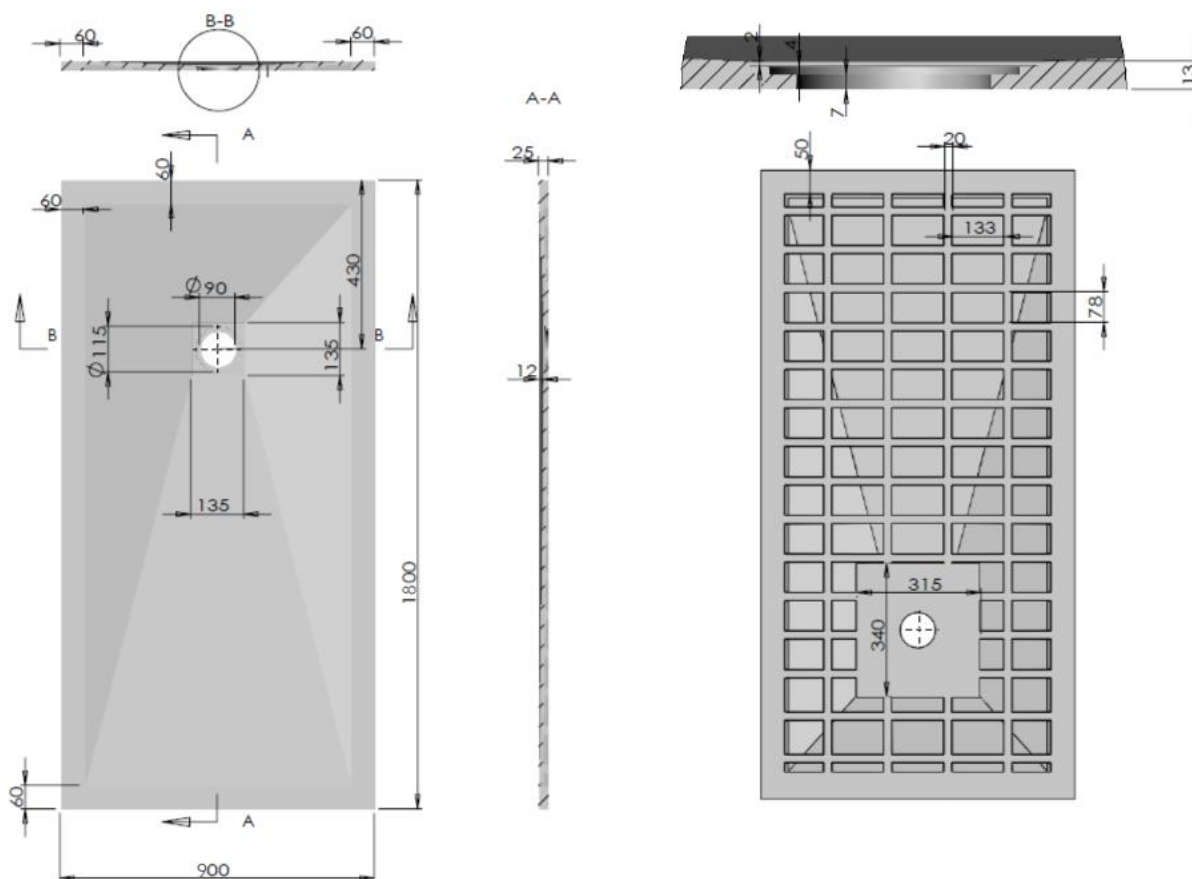

SCHEDA TECNICA

Modello: **Rettangolare**

Dimensione: **90x180**

Descrizione: [Piatto doccia in marmogres bianco 90x180 h 3 cm riducibile ultraslim effetto pietra](#)

Materiale : resina minerale miscelata e superficie in Gelcoat

- **Colore :** bianco
- **Resistenza:** Antiscivolo, Antibatterico, Facile da pulire
- **Installazione:** sopra pavimento o filo pavimento
- **Scarico:** 90 mm

Informazioni tecniche:

DESCRIZIONE	A	B	H
90x180	90 cm	180 cm	3 cm