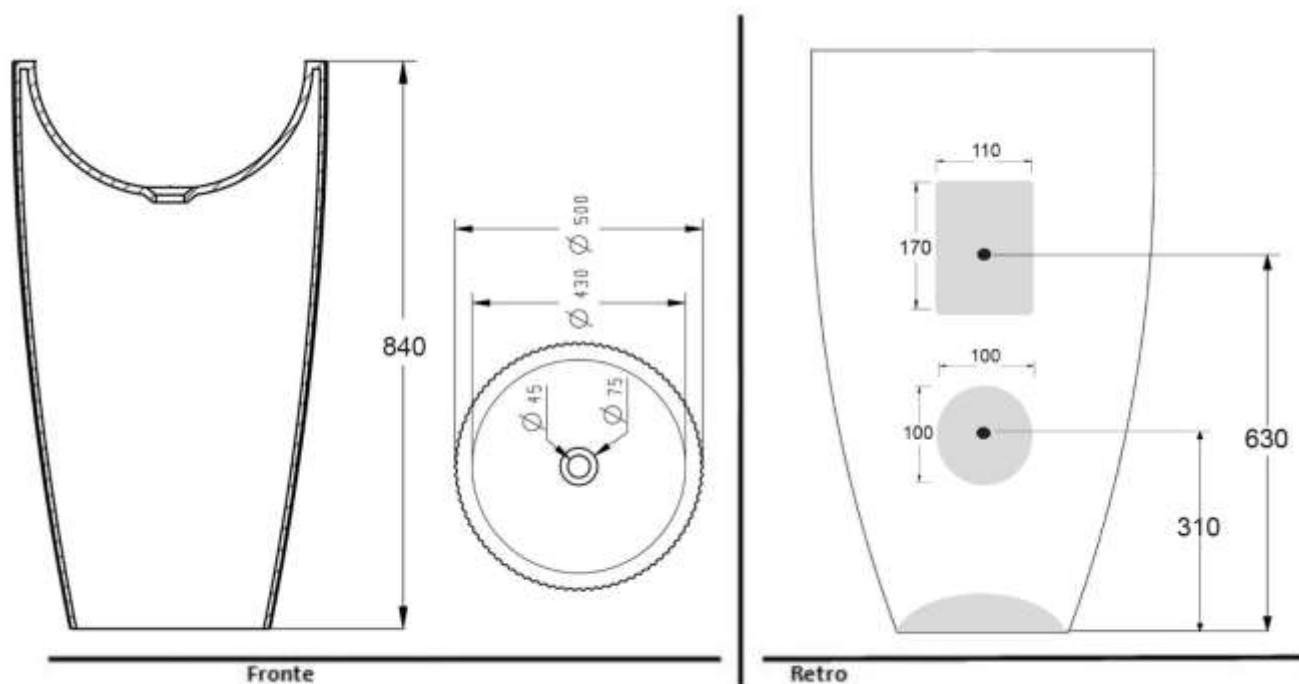

SCHEDA TECNICA

Modello: **G-004**

Tipologia: **Lavabo freestanding**

Tipologia: Lavabo Freestanding

Materiale: Ceramica

Finitura: Bianco

Lavabo con foro troppopieno