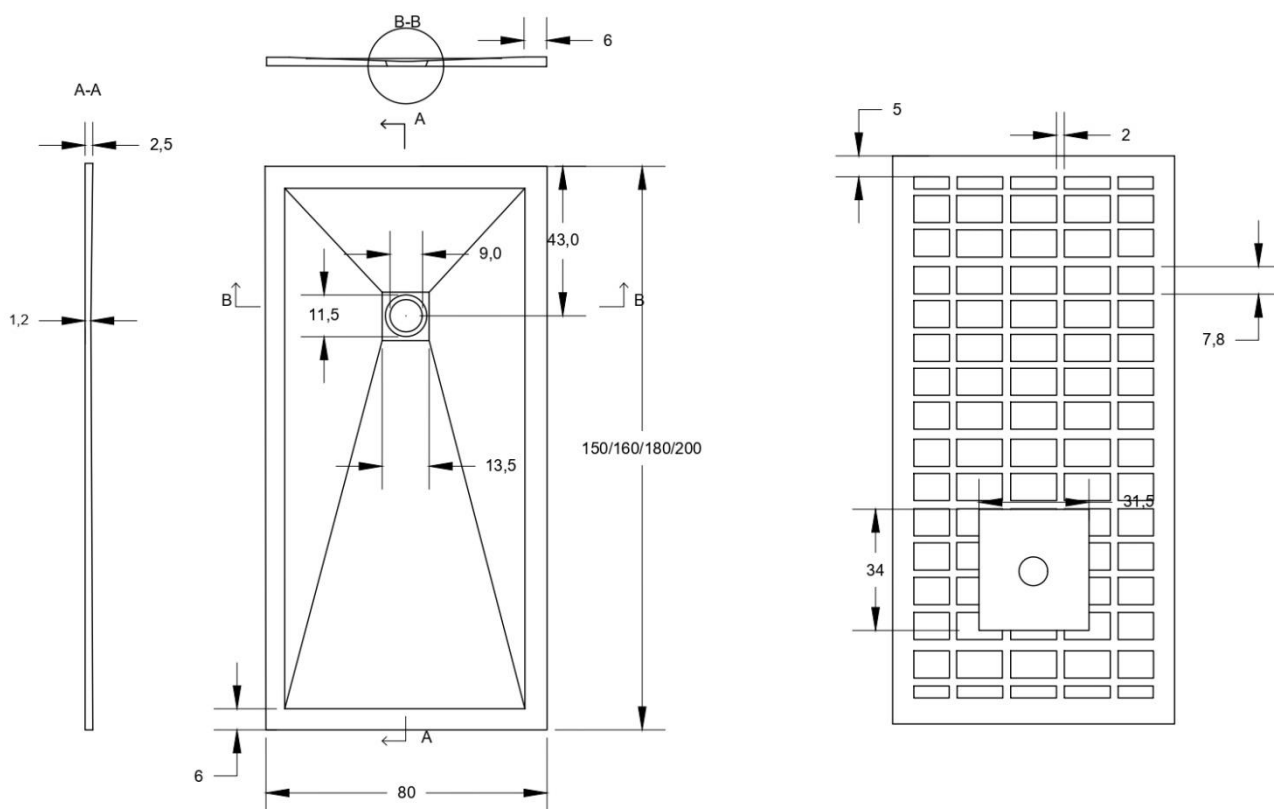

SCHEDA TECNICA

Modello: **Rettangolare**

Dimensione: **80x150/160/180/200**

Descrizione: [Piatto doccia in marmogres bianco 80x150/160/180/200 h 2,5 cm riducibile ultraslim effetto pietra](#)

Materiale : resina minerale miscelata e superficie in Gelcoat

- **Colore :** bianco
- **Resistenza:** Antiscivolo, Antibatterico, Facile da pulire
- **Installazione:** sopra pavimento o filo pavimento
- **Scarico:** 90 mm

SCHEDA TECNICA

Informazioni tecniche:

DESCRIZIONE	A	B	H	PESO
80x150	80 cm	150 cm	2,5 cm	38 Kg
80x160	80 cm	160 cm	2,5 cm	40,5 Kg
80x180	80 cm	180 cm	2,5 cm	45,5 Kg
80x200	80 cm	200 cm	2,5 cm	57,1 Kg