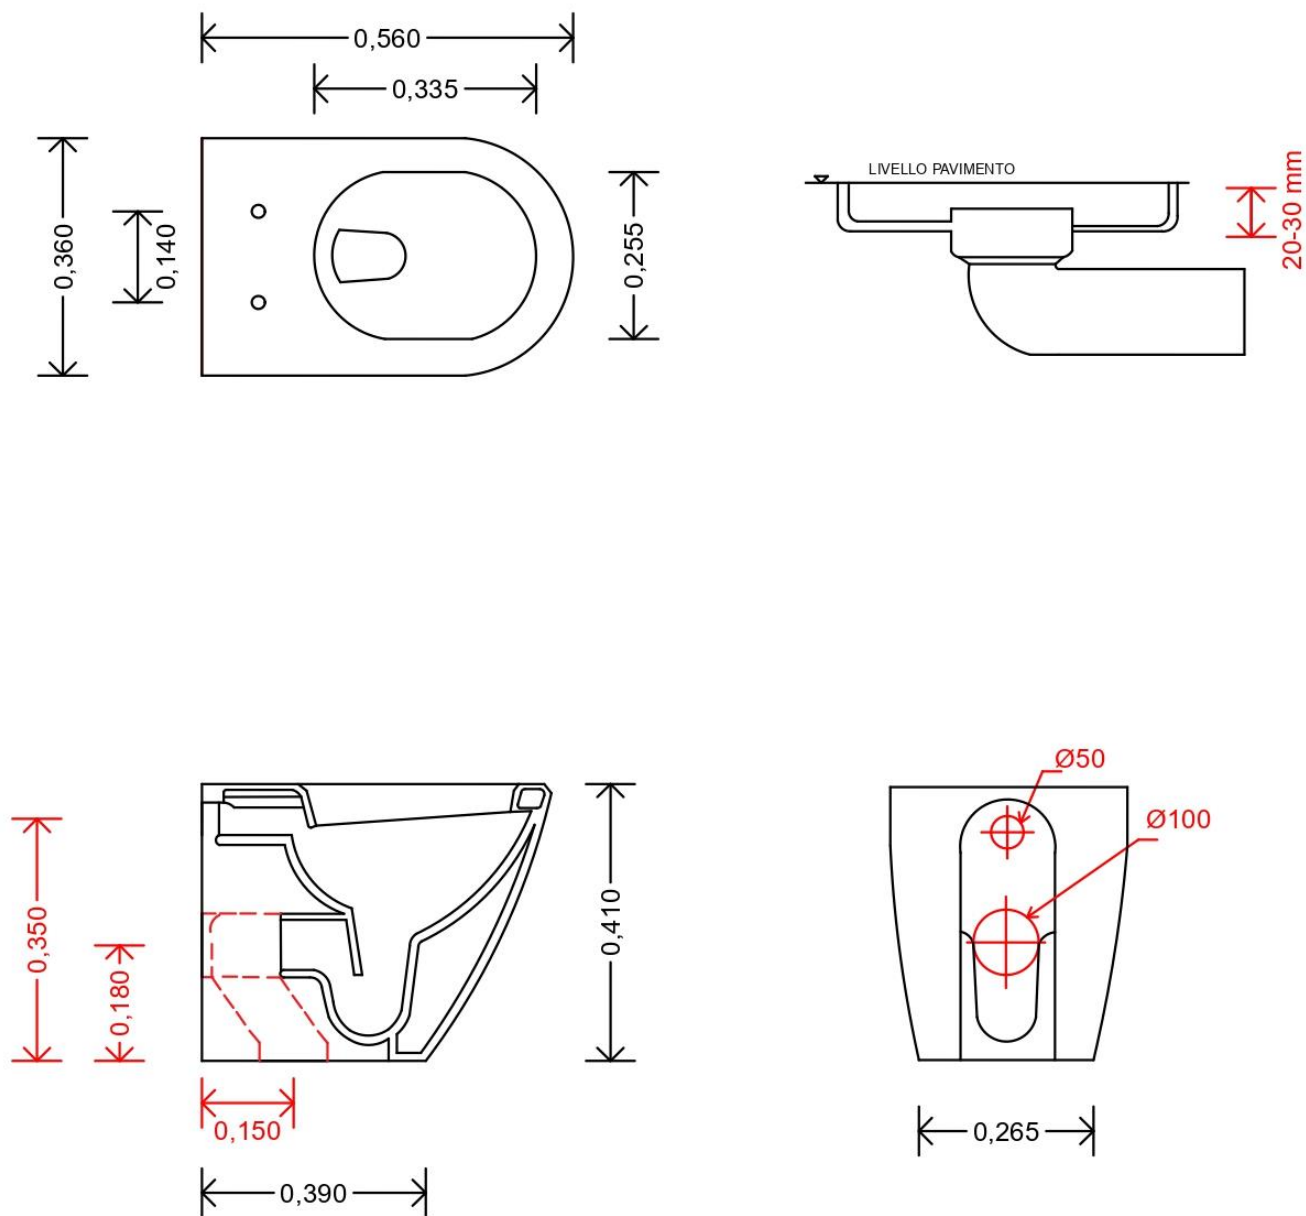

## SCHEDA TECNICA

Modello: **ROUND BIANCO**

Tipologia: **Bidet filo muro a terra**

**Tipologia:** Bidet filo muro a terra

**Materiale:** Ceramica

**Colore:** Bianco Lucido

**Materiale sedile copri wc:** termoidurente, con chiusura soft close

## SCHEDA TECNICA

Modello: **ROUND BIANCO**

Tipologia: **VASO filo muro a terra**

**Tipologia:** Bidet filo muro a terra

**Materiale:** Ceramica

**Colore:** Bianco Lucido

**Materiale sedile copri wc:** termoidurente, con chiusura soft close