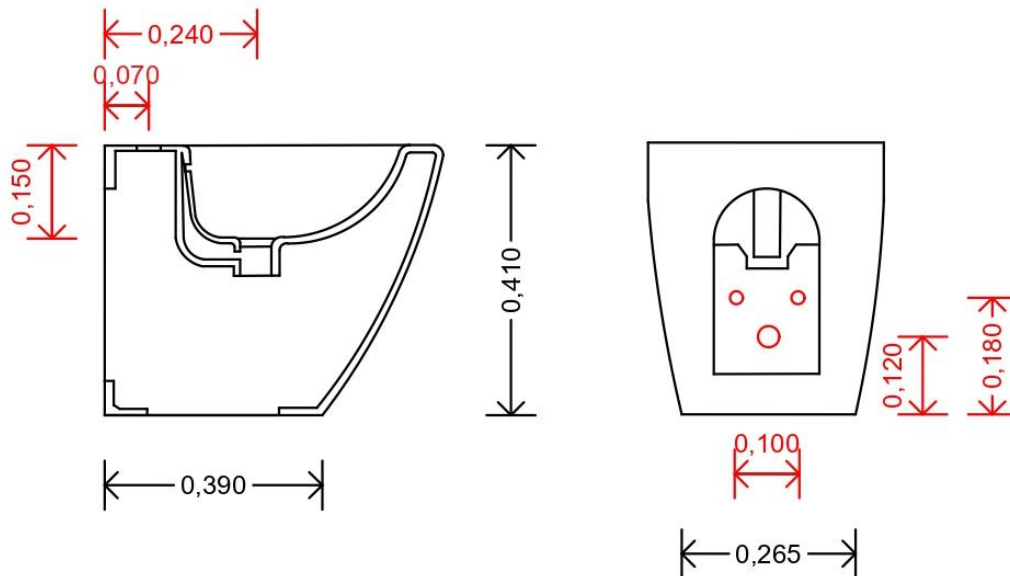

## SCHEDA TECNICA

Modello: **ROUND BIANCO**

Tipologia: **Bidet filo muro a terra**

**Tipologia:** Bidet filo muro a terra

**Materiale:** Ceramica

**Colore:** Bianco Lucido

**Materiale sedile copri wc:** termoidurente, con chiusura soft close

## SCHEDA TECNICA

Modello: **ROUND BIANCO**

Tipologia: **VASO filo muro a terra**

**Tipologia:** Bidet filo muro a terra

**Materiale:** Ceramica

**Colore:** Bianco Lucido

**Materiale sedile copri wc:** termoidurente, con chiusura soft close