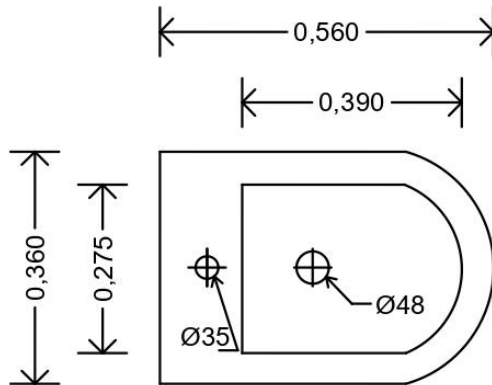

## SCHEDA TECNICA

Modello: **ROUND BIANCO**

Tipologia: **Bidet filo muro a terra**

**Tipologia:** Bidet filo muro a terra

**Materiale:** Ceramica

**Colore:** Bianco Lucido

**Materiale sedile copri wc:** termoidurente, con chiusura soft close

## SCHEDA TECNICA

Modello: **ROUND BIANCO**

Tipologia: **VASO filo muro a terra**

**Tipologia:** Bidet filo muro a terra

**Materiale:** Ceramica

**Colore:** Bianco Lucido

**Materiale sedile copri wc:** termoidurente, con chiusura soft close