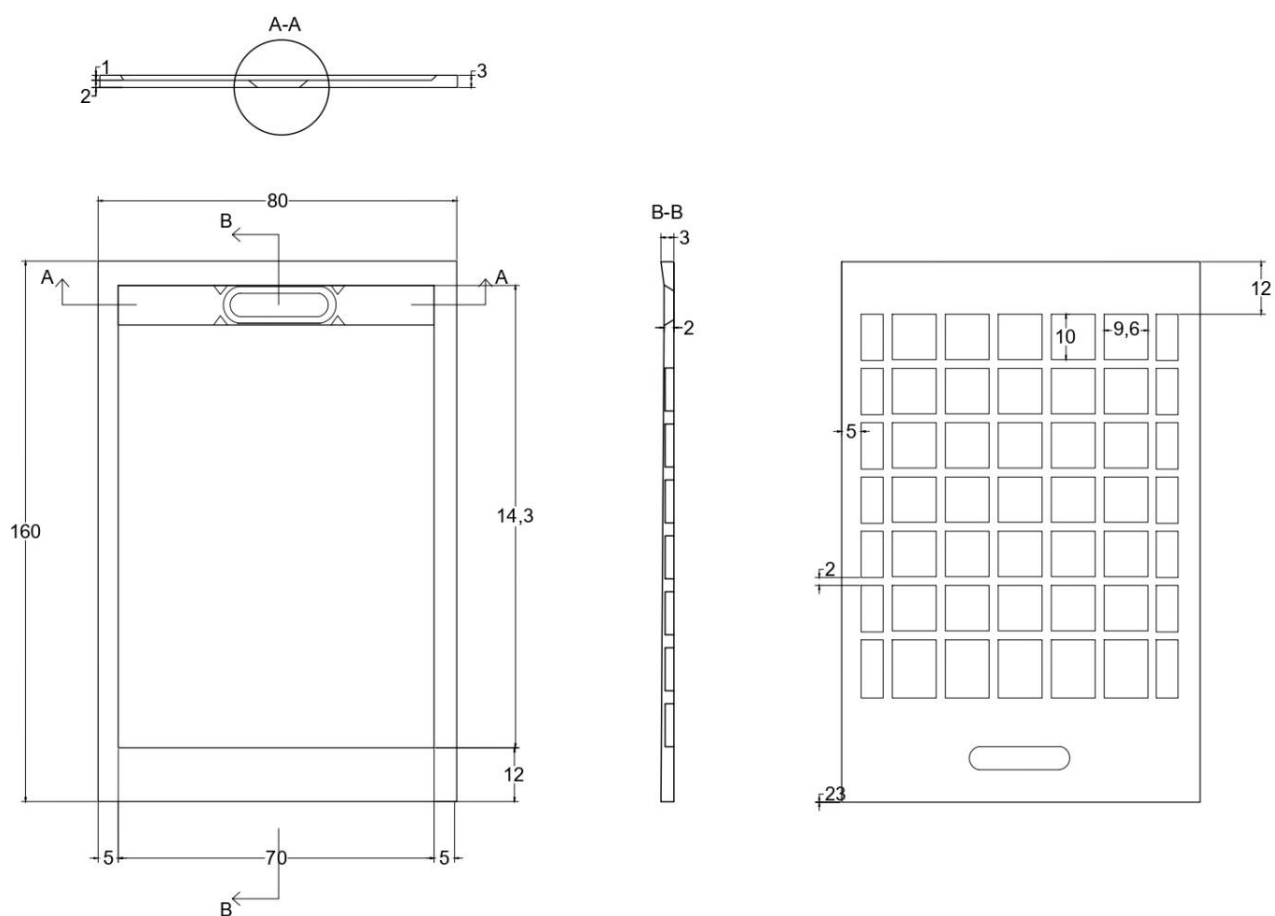

SCHEMA TECNICA

Modello: **Rettangolare**

Dimensione: **80x120/140**

Descrizione: [Piatto doccia in marmogres bianco 80x160 h 3 cm riducibile ultraslim effetto pietra](#)

Materiale : resina minerale miscelata e superficie in Gelcoat

- **Colore :** bianco
- **Resistenza:** Antiscivolo, Antibatterico, Facile da pulire
- **Installazione:** sopra pavimento o filo pavimento
- **Scarico:** 90 mm